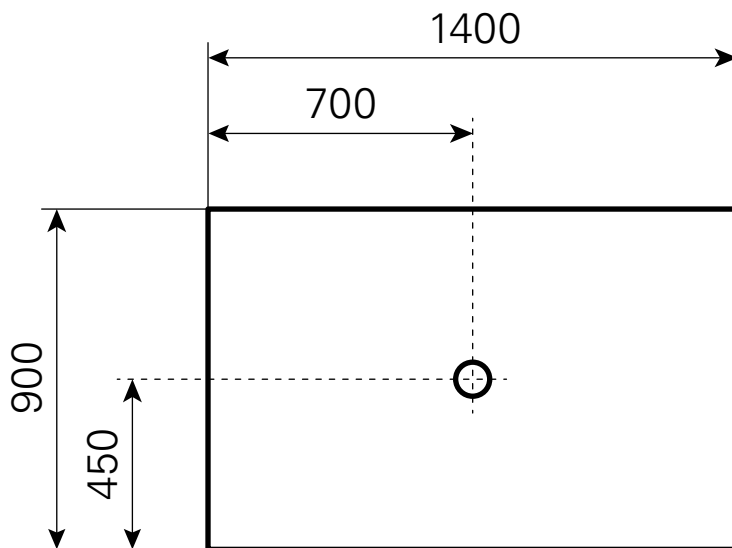

vergo 140 × 90 Duschfläche Acryl | Tiefe: 10 mm

ARTIKEL-NR.	FARBE	GRÖSSE
6314000201	matt-weiß	1.400 × 900 mm
6314000202	Farbe Mineral	1.400 × 900 mm
6314000205	matt-weiß	bis 1.490 × 990 mm maßgefertigt
6314000207	Farbe Mineral	bis 1.490 × 990 mm maßgefertigt

Ablauf: Alle flachen und superflachen Duschwannen 90 mm Ø.