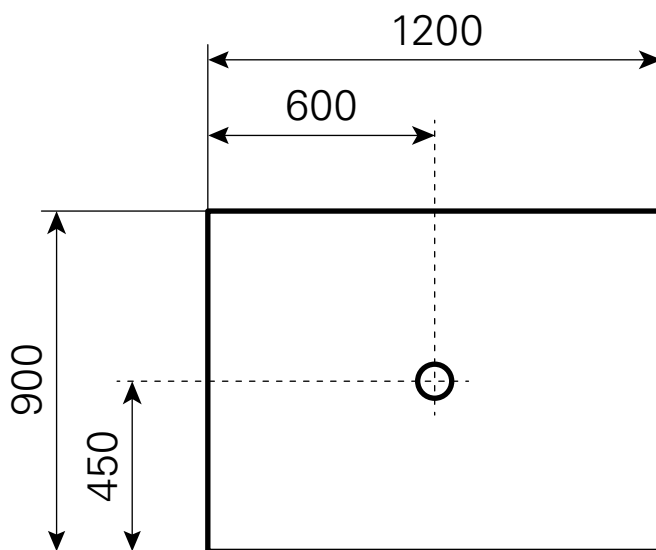

vergo 120 × 90 Duschfläche Acryl | Tiefe: 10 mm

ARTIKEL-NR.	FARBE	GRÖSSE
6312000301	matt-weiß	1.200 × 900 mm
6312000302	Farbe Mineral	1.200 × 900 mm
6312000305	matt-weiß	bis 1.290 × 990 mm maßgefertigt
6312000307	Farbe Mineral	bis 1.290 × 990 mm maßgefertigt

Ablauf: Alle flachen und superflachen Duschwannen 90 mm Ø.