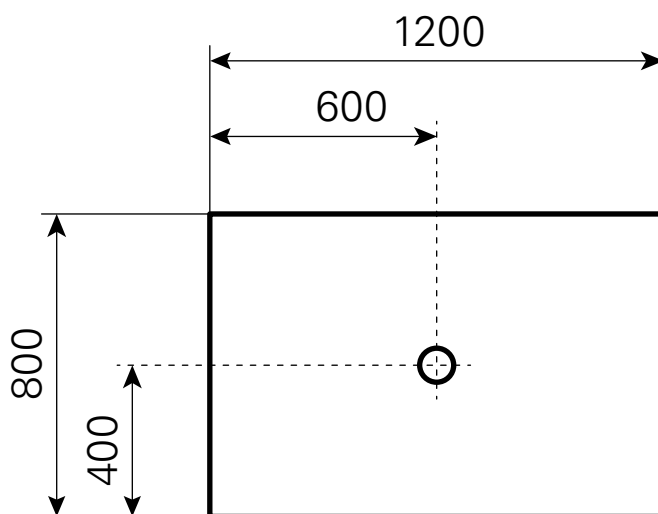

vergo 120 × 80 Duschfläche Acryl | Tiefe: 10 mm

ARTIKEL-NR.	FARBE	GRÖSSE
6312000401	matt-weiß	1.200 × 800 mm
6312000402	Farbe Mineral	1.200 × 800 mm
6312000405	matt-weiß	bis 1.290 × 890 mm maßgefertigt
6312000407	Farbe Mineral	bis 1.290 × 890 mm maßgefertigt

Ablauf: Alle flachen und superflachen Duschwannen 90 mm Ø.