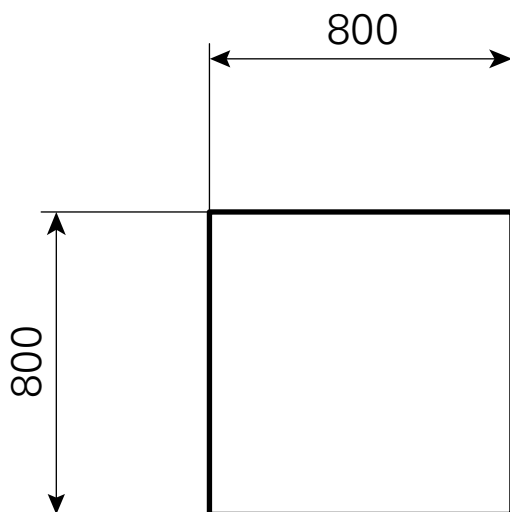

scapo 80 × 80 Duschfläche Acryl | Tiefe: 9 mm

ARTIKEL-NR.	FARBE
6180000101	weiß
6180000102	solids
6180000103	sands & pearls
6180000104	quartz
6180000105	granite

Ablauf: Alle flachen und superflachen Duschwannen 90 mm Ø.