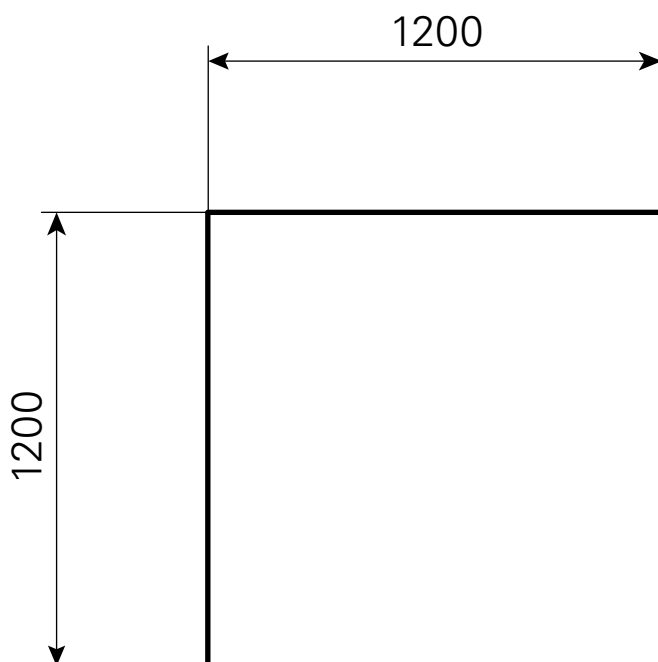

**scapo 120 × 120** Duschfläche Acryl | Tiefe: 9 mm

---

ARTIKEL-NR.	FARBE
6112000101	weiß
6112000102	solids
6112000103	sands & pearls
6112000104	quartz
6112000105	granite

---

---

Ablauf: Alle flachen und superflachen Duschwannen 90 mm Ø.