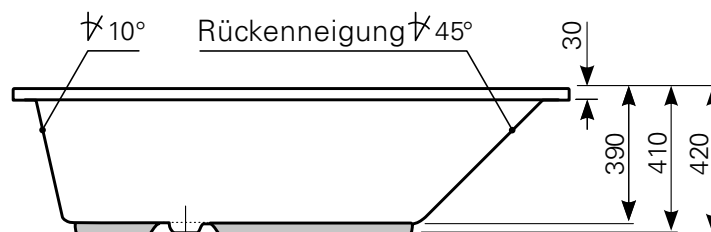

scinosa 185 × 90 Acrylwanne | Wasserfüllmenge: 155 Ltr.

ARTIKEL-NR.	FARBGRUPPE	OBERFLÄCHE
1018500201	FG 1: weiß	glänzend
1018500220	FG 2	glänzend
1018500230	FG 3	edelweiß-matt
1018500290	FG 4: rein-weiß	matt-finish

Maß Wannenrand (Schnitt) A = gerade Auflagefläche | Alle Maßangaben in Millimeter

Alle Maßangaben zur inneren Länge und inneren Breite wurden 7 cm über dem Boden gemessen. Die Wasserfüllmenge wurde mit einer Person (ca. 70 Ltr.) gemessen.