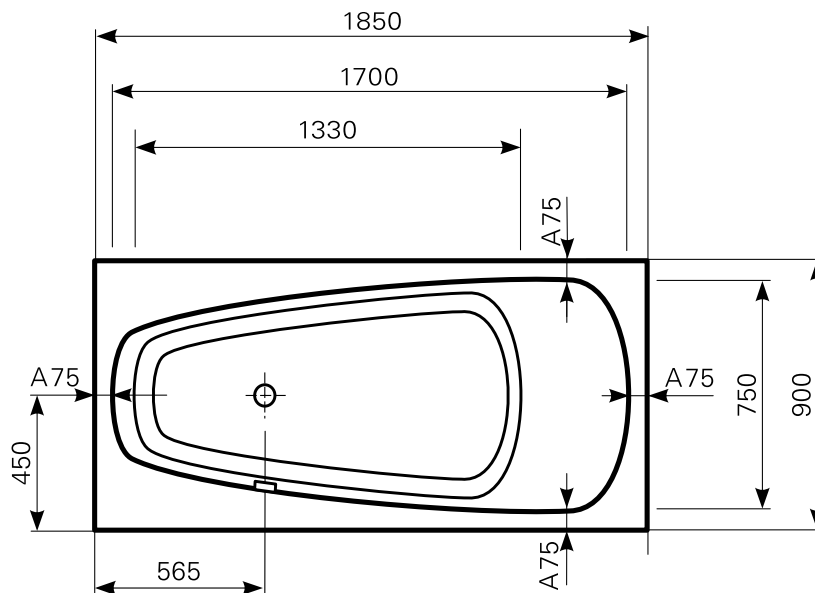

scinosa 185 × 90 Acrylwanne | Wasserfüllmenge: 155 Ltr.

ARTIKEL-NR.	FARBGRUPPE	OBERFLÄCHE
1018500201	FG 1: weiß	glänzend
1018500220	FG 2	glänzend
1018500230	FG 3	edelweiß-matt
1018500290	FG 4: rein-weiß	matt-finish

Maß Wannenrand (Schnitt) A = gerade Auflagefläche | Alle Maßangaben in Millimeter

Alle Maßangaben zur inneren Länge und inneren Breite wurden 7 cm über dem Boden gemessen. Die Wasserfüllmenge wurde mit einer Person (ca. 70 Ltr.) gemessen.