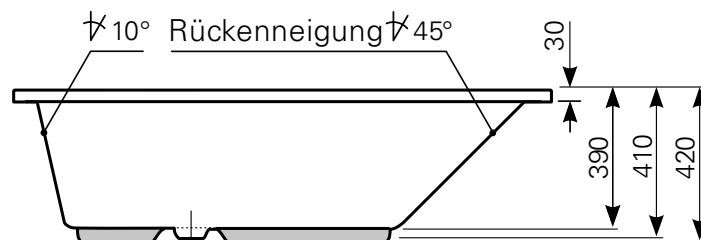

**scinosa 175 × 80** Acrylwanne | Wasserfüllmenge: 110 Ltr.

ARTIKEL-NR.	FARBGRUPPE	OBERFLÄCHE
1017500201	FG 1: weiß	glänzend
1017500220	FG 2	glänzend
1017500230	FG 3	glänzend
1017500290	FG 4: rein-weiß	matt-finish

Maß Wannenrand (Schnitt) A = gerade Auflagefläche | Alle Maßangaben in Millimeter

Alle Maßangaben zur inneren Länge und inneren Breite wurden 7 cm über dem Boden gemessen. Die Wasserfüllmenge wurde mit einer Person (ca. 70 Ltr.) gemessen.