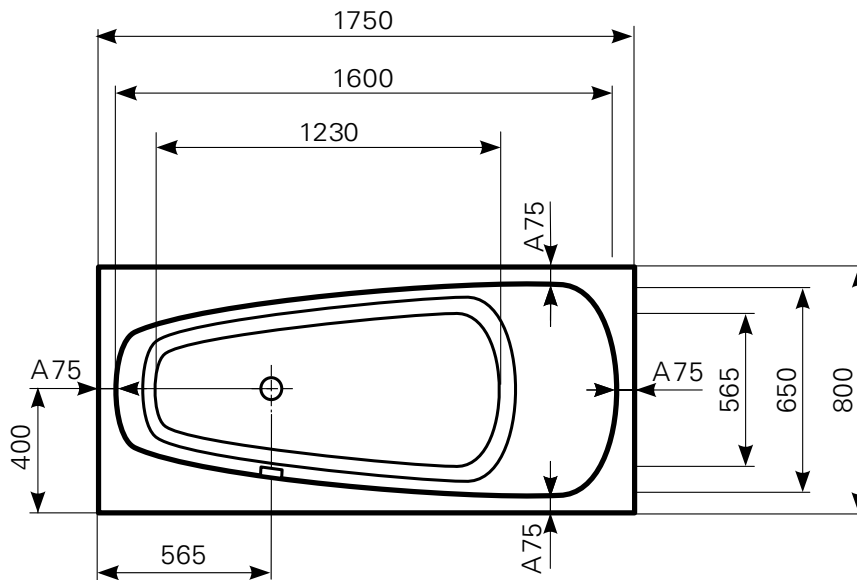

**scinosa 175 × 80** Acrylwanne | Wasserfüllmenge: 110 Ltr.

ARTIKEL-NR.	FARBGRUPPE	OBERFLÄCHE
1017500201	FG 1: weiß	glänzend
1017500220	FG 2	glänzend
1017500230	FG 3	glänzend
1017500290	FG 4: rein-weiß	matt-finish

Maß Wannenrand (Schnitt) A = gerade Auflagefläche | Alle Maßangaben in Millimeter

Alle Maßangaben zur inneren Länge und inneren Breite wurden 7 cm über dem Boden gemessen. Die Wasserfüllmenge wurde mit einer Person (ca. 70 Ltr.) gemessen.