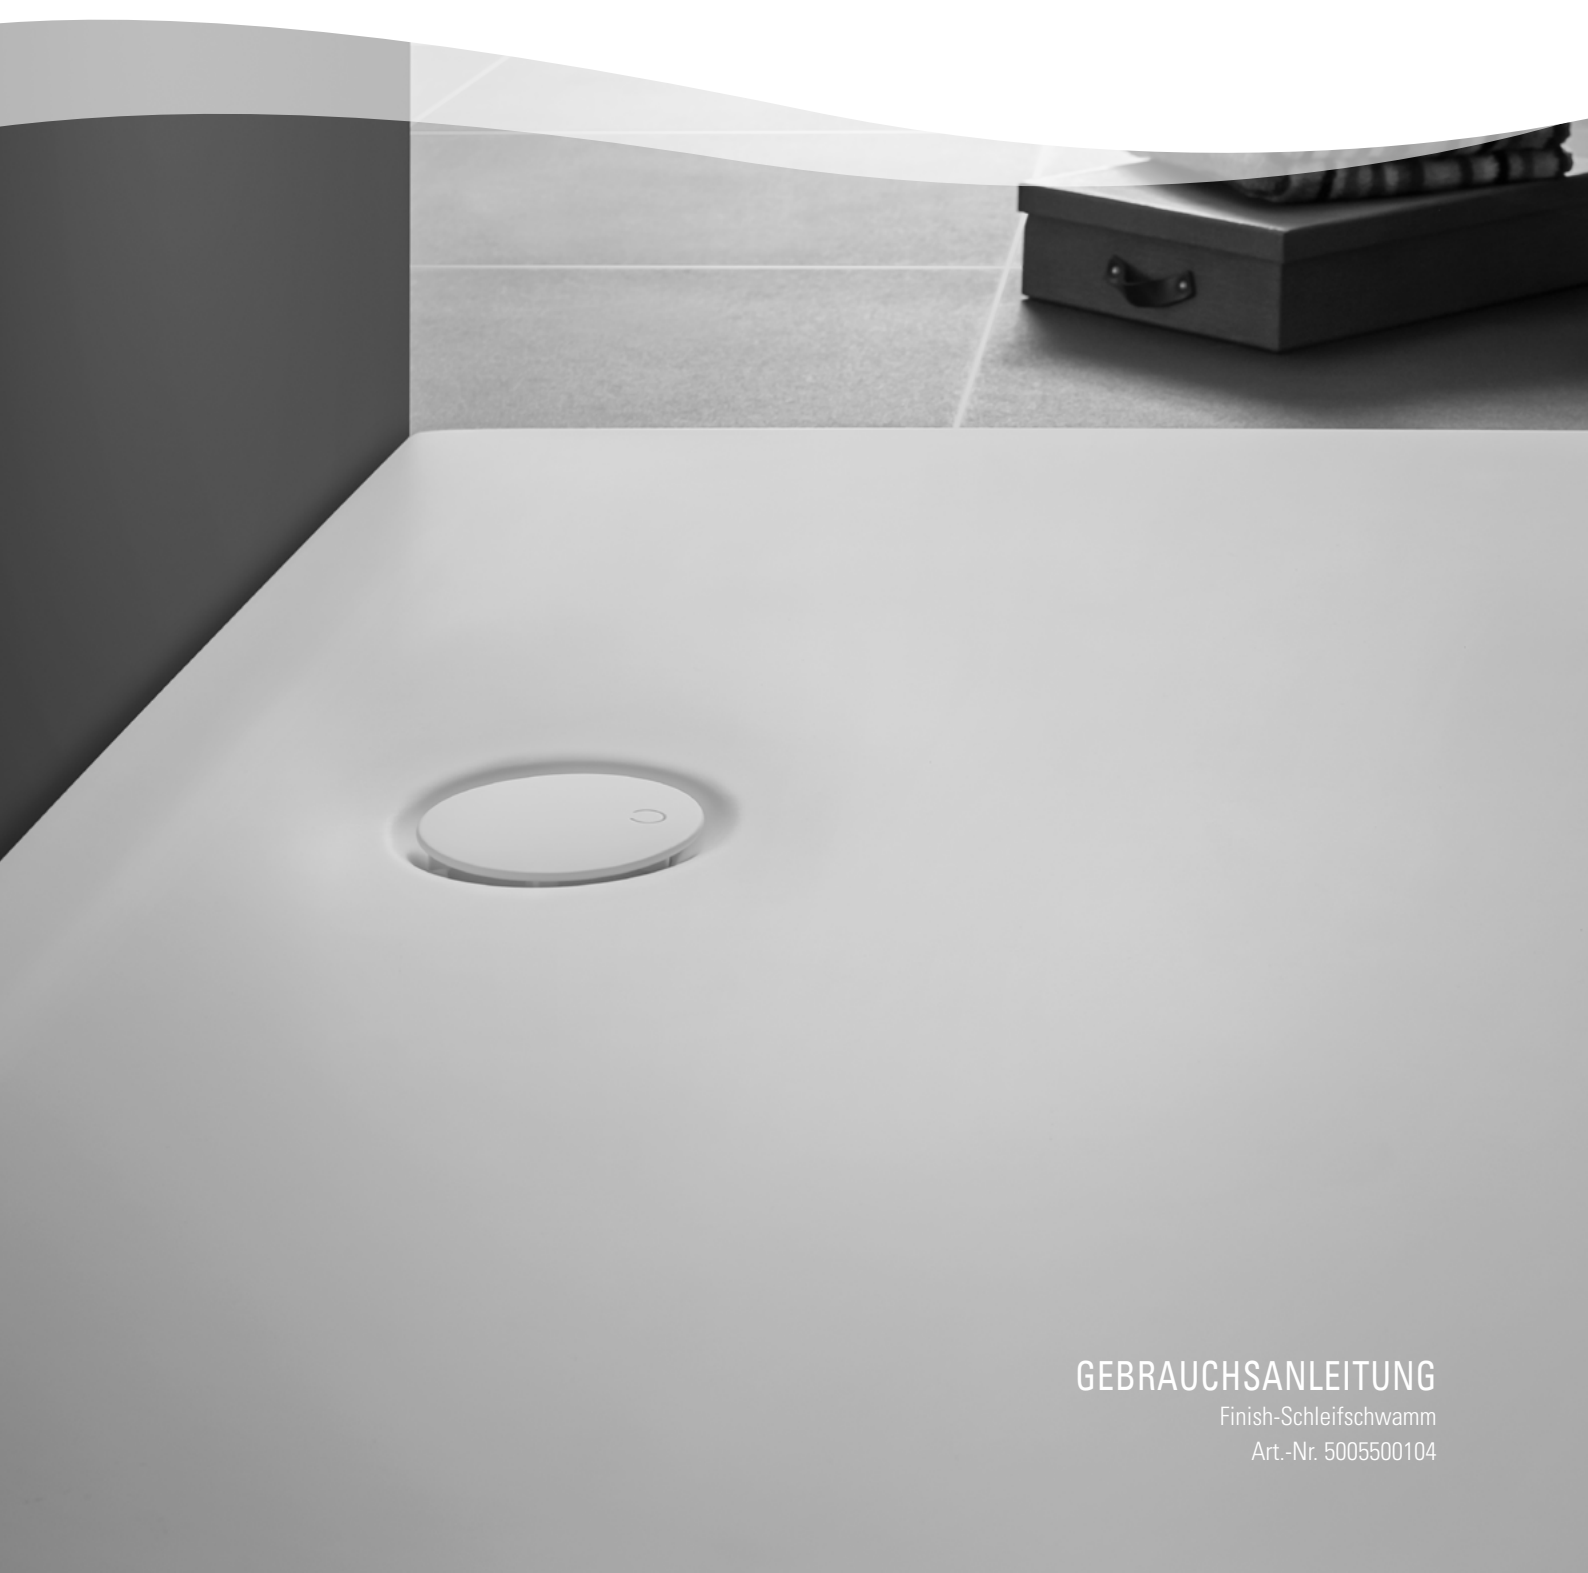

ACRYL

mauersberger ®  
acryl · mineral · pool

GEBRAUCHSANLEITUNG

Finish-Schleifschwamm

Art.-Nr. 5005500104