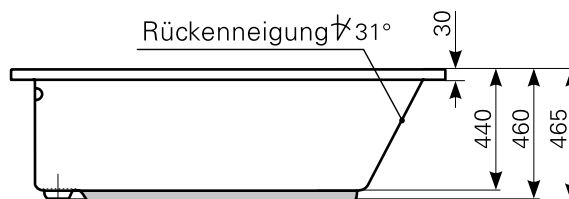

stricta 160 × 80 Acrylwanne | Wasserfüllmenge: 125 Ltr.

ARTIKEL-NR.	FARBGRUPPE	OBERFLÄCHE	AUSRICHTUNG
1416001701	FG 1: weiß	glänzend	links
1416001720	FG 2	glänzend	links
1416001730	FG 3	edelweiß-matt	links
1416001801	FG 1: weiß	glänzend	rechts
1416001820	FG 2	glänzend	rechts
1416001830	FG 3	edelweiß-matt	rechts

Maß Wannenrand (Schnitt) A = gerade Auflagefläche | Alle Maßangaben in Millimeter

Alle Maßangaben zur inneren Länge und inneren Breite wurden 7 cm über dem Boden gemessen. Die Wasserfüllmenge wurde mit einer Person (ca. 70 Ltr.) gemessen.