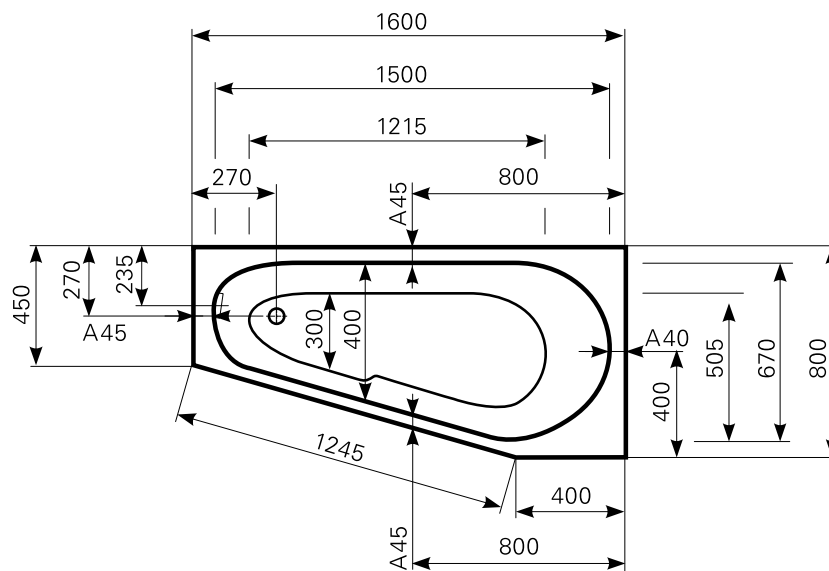

stricta 160 × 80 Acrylwanne | Wasserfüllmenge: 125 Ltr.

ARTIKEL-NR.	FARBGRUPPE	OBERFLÄCHE	AUSRICHTUNG
1416001701	FG 1: weiß	glänzend	links
1416001720	FG 2	glänzend	links
1416001730	FG 3	edelweiß-matt	links
1416001801	FG 1: weiß	glänzend	rechts
1416001820	FG 2	glänzend	rechts
1416001830	FG 3	edelweiß-matt	rechts

Maß Wannenrand (Schnitt) A = gerade Auflagefläche | Alle Maßangaben in Millimeter

Alle Maßangaben zur inneren Länge und inneren Breite wurden 7 cm über dem Boden gemessen. Die Wasserfüllmenge wurde mit einer Person (ca. 70 Ltr.) gemessen.