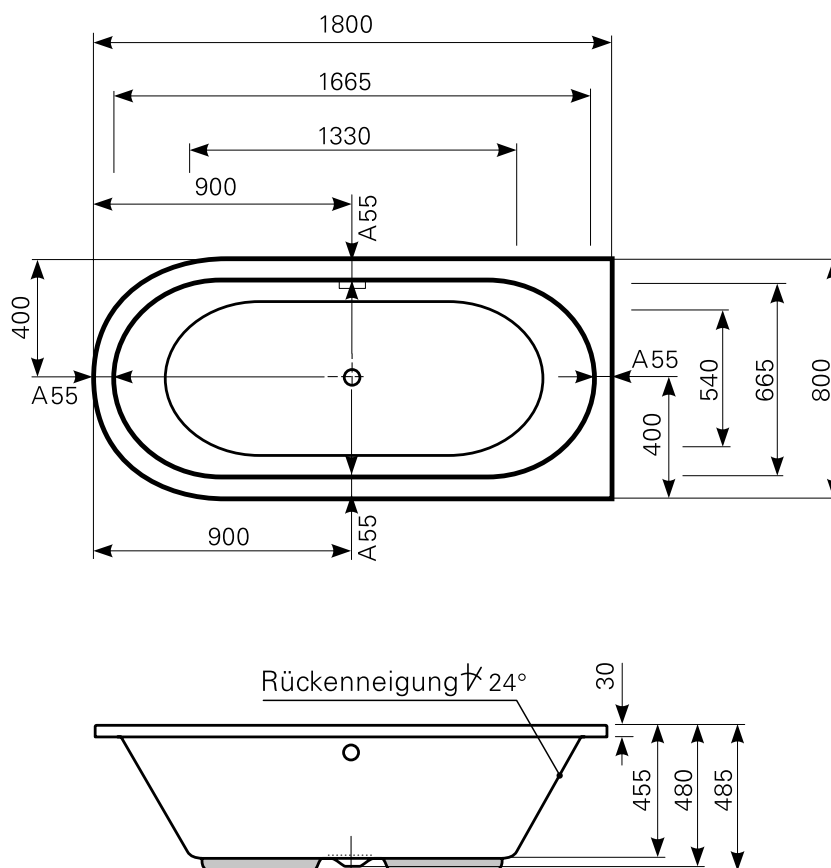

primo 3 180 × 80 duo Acrylwanne | Wasserfüllmenge: 200 Ltr.

ARTIKEL-NR.	FARBGRUPPE	OBERFLÄCHE
1318000701	FG 1: weiß	glänzend
1318000720	FG 2	glänzend
1318000730	FG 3	edelweiß-matt

Maß Wannenrand (Schnitt) A = gerade Auflagefläche | Alle Maßangaben in Millimeter

Alle Maßangaben zur inneren Länge und inneren Breite wurden 7 cm über dem Boden gemessen. Die Wasserfüllmenge wurde mit einer Person (ca. 70 Ltr.) gemessen.