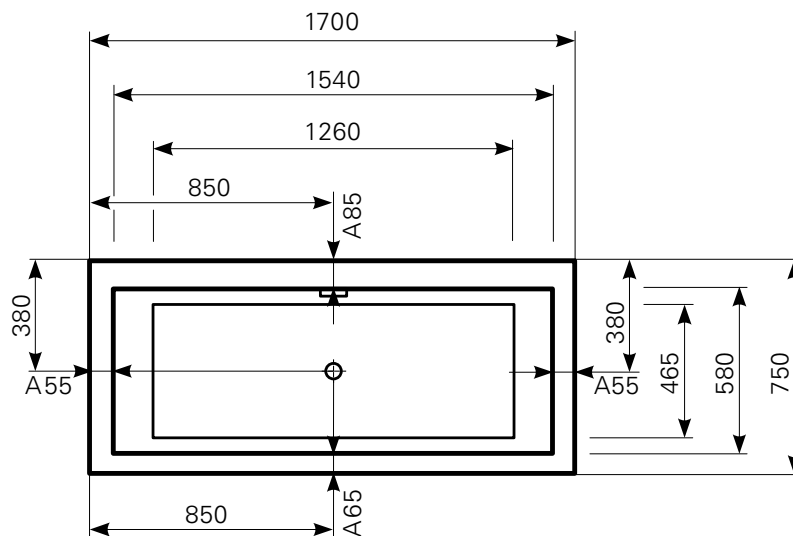

perfo 170 × 75 Acrylwanne | Wasserfüllmenge: 165 Ltr.

| ARTIKEL-NR. | FARBGRUPPE | OBERFLÄCHE |
|-------------|------------|---------------|
| 1017001301 | FG 1: weiß | glänzend |
| 1017001320 | FG 2 | glänzend |
| 1017001330 | FG 3 | edelweiß-matt |

Maß Wannenrand (Schnitt) A = gerade Auflagefläche | Alle Maßangaben in Millimeter

Alle Maßangaben zur inneren Länge und inneren Breite wurden 7 cm über dem Boden gemessen. Die Wasserfüllmenge wurde mit einer Person (ca. 70 Ltr.) gemessen.