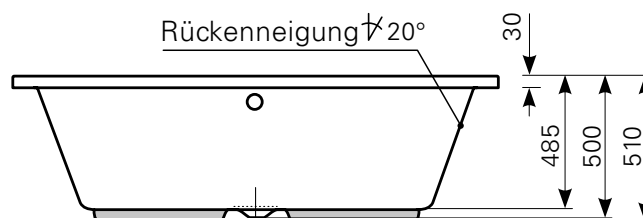

perfo 170 × 75 Acrylwanne | Wasserfüllmenge: 165 Ltr.

| ARTIKEL-NR. | FARBGRUPPE | OBERFLÄCHE |
|-------------|------------|---------------|
| 1017001301 | FG 1: weiß | glänzend |
| 1017001320 | FG 2 | glänzend |
| 1017001330 | FG 3 | edelweiß-matt |

Maß Wannenrand (Schnitt) A = gerade Auflagefläche | Alle Maßangaben in Millimeter

Alle Maßangaben zur inneren Länge und inneren Breite wurden 7 cm über dem Boden gemessen. Die Wasserfüllmenge wurde mit einer Person (ca. 70 Ltr.) gemessen.