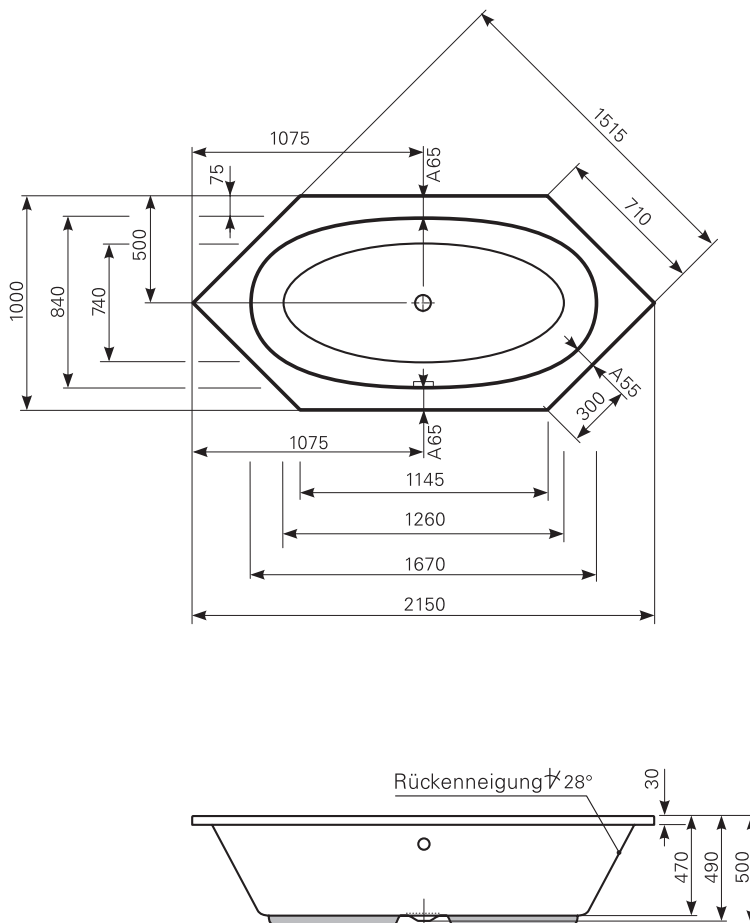

optusa 215 × 100 Acrylwanne | Wasserfüllmenge: 230 Ltr. | Ablauf: 90 mm

ARTIKEL-NR.	FARBGRUPPE	OBERFLÄCHE
1121500101	FG 1: weiß	glänzend
1121500120	FG 2	glänzend
1121500130	FG 3	edelweiß-matt
1121500190	FG 4: rein-weiß	matt-finish

Maß Wannenrand (Schnitt A) = gerade Auflagefläche | Alle Maßangaben in Millimeter

Alle Maßangaben zur inneren Länge und inneren Breite wurden 7 cm über dem Boden gemessen. Die Wasserfüllmenge wurde mit einer Person (ca. 70 Ltr.) gemessen.