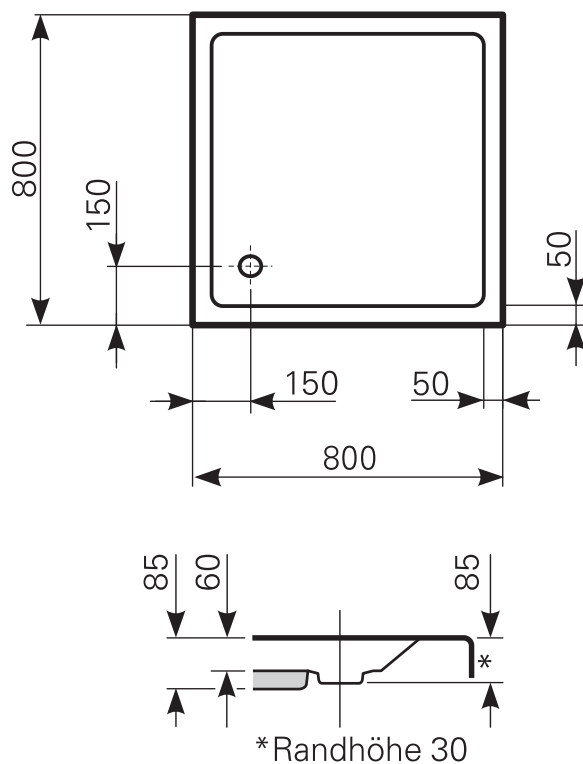

lutea 80 × 80 flach Duschwanne Acryl

ARTIKEL-NR.	FARBGRUPPE	OBERFLÄCHE
2080000201	FG 1: weiß	glänzend
2080000220	FG 2	glänzend
2080000230	FG 3	edelweiß-matt

Ablauf: Alle flachen und superflachen Duschwannen 90 mm Ø. Alle tiefen Duschwannen 52 mm Ø.