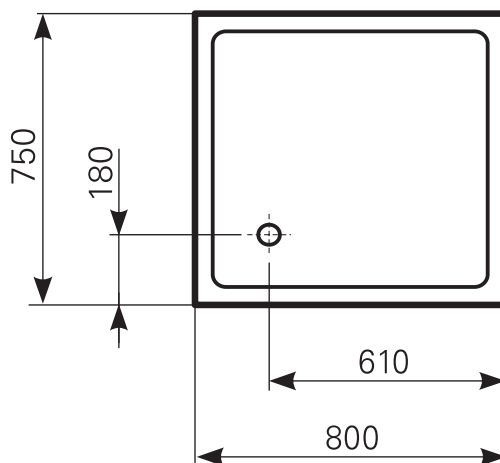

lutea 80 × 75 tief Duschwanne Acryl

ARTIKEL-NR.	FARBGRUPPE	OBERFLÄCHE
2080000501	FG 1: weiß	glänzend
2080000520	FG 2	glänzend
2080000530	FG 3	glänzend

Ablauf: Alle flachen und superflachen Duschwannen 90 mm Ø. Alle tiefen Duschwannen 52 mm Ø.