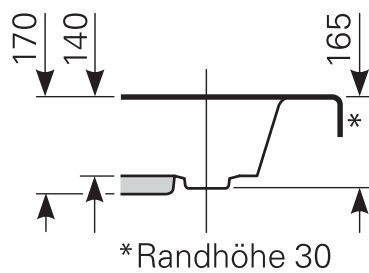

lutea 80 × 75 tief Duschwanne Acryl

ARTIKEL-NR.	FARBGRUPPE	OBERFLÄCHE
2080000501	FG 1: weiß	glänzend
2080000520	FG 2	glänzend
2080000530	FG 3	glänzend

Ablauf: Alle flachen und superflachen Duschwannen 90 mm Ø. Alle tiefen Duschwannen 52 mm Ø.