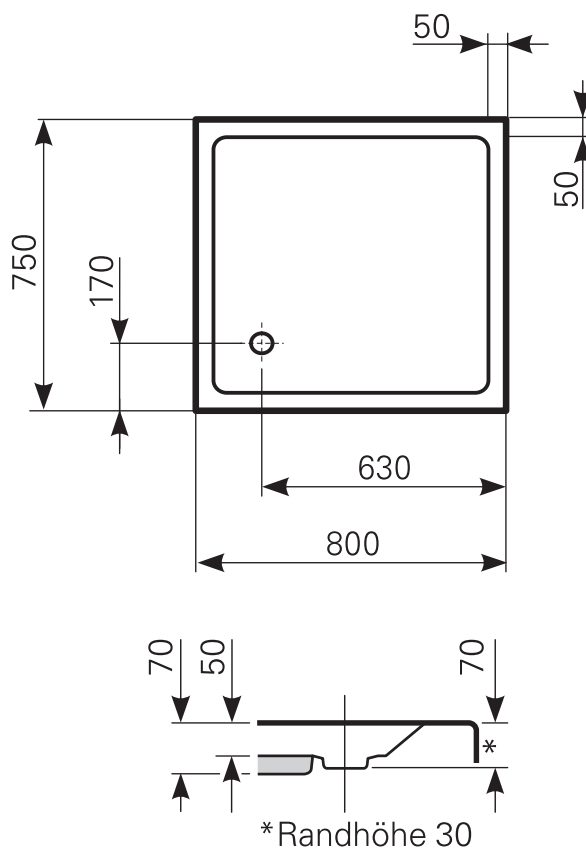

# lutea 80 × 75 flach Duschwanne Acryl

ARTIKEL-NR.	FARBGRUPPE	OBERFLÄCHE
2080000301	FG 1: weiß	glänzend
2080000320	FG 2	glänzend
2080000330	FG 3	edelweiß-matt

Ablauf: Alle flachen und superflachen Duschwannen 90 mm Ø. Alle tiefen Duschwannen 52 mm Ø.