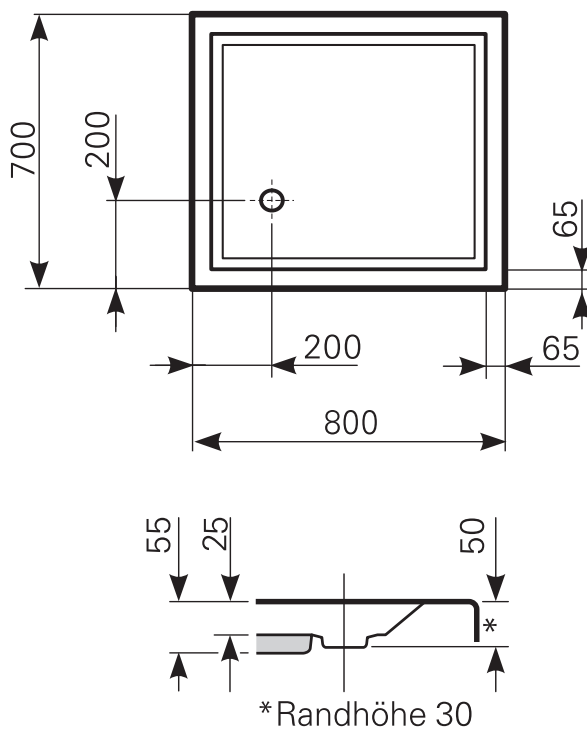

lutea 80 × 70 superflach Duschwanne Acryl, Masse: ≈ 10kg

| ARTIKEL-NR. | FARBGRUPPE | OBERFLÄCHE |
|-------------|-----------------|--|
| 2080000601 | FG 1: weiß | glänzend |
| 2080000620 | FG 2 | glänzend |
| 2080000630 | FG 3 | edelweiß-matt |
| 2080000690 | FG 4: rein-weiß | matt-finish (Rutschhemmung R10, Gruppe C, TÜV-Zert.) |

Ablauf: Alle flachen und superflachen Duschwannen 90 mm Ø. Alle tiefen Duschwannen 52 mm Ø.