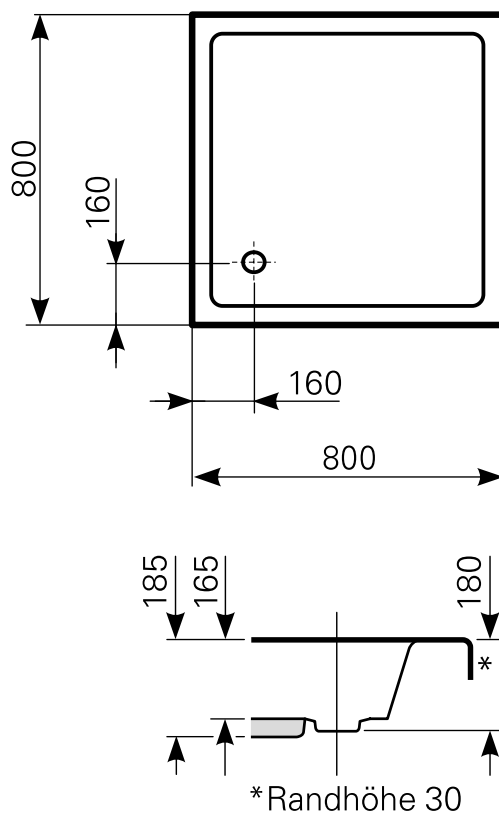

lutea 80 × 80 tief Duschwanne Acryl

ARTIKEL-NR.	FARBE	OBERFLÄCHE
2080000401	Farbgruppe 1 weiß	glänzend
2080000420	Farbgruppe 2	glänzend
2080000430	Farbgruppe 3	glänzend

Ablauf: Alle flachen und superflachen Duschwannen 90 mm Ø. Alle tiefen Duschwannen 52 mm Ø.