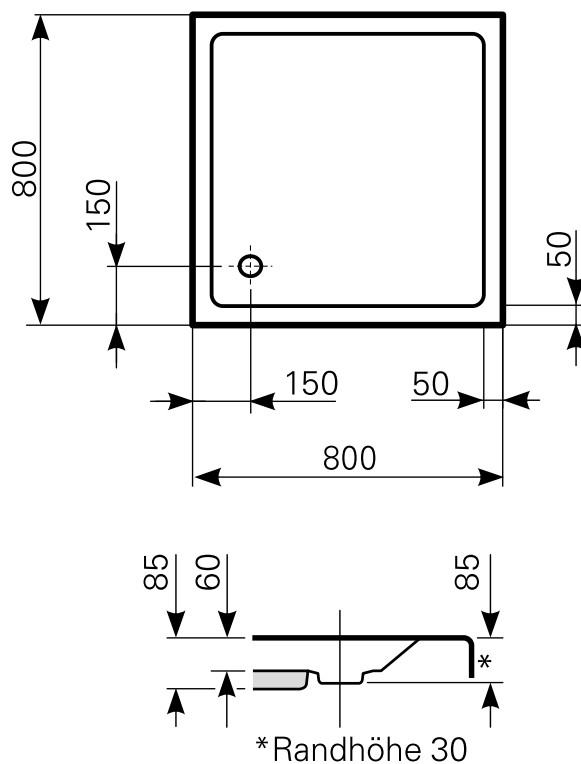

lutea 80 × 80 flach Duschwanne Acryl

ARTIKEL-NR.	FARBE	OBERFLÄCHE
2080000201	Farbgruppe 1 weiß	glänzend
2080000220	Farbgruppe 2	glänzend
2080000230	Farbgruppe 3	glänzend

Ablauf: Alle flachen und superflachen Duschwannen 90 mm Ø. Alle tiefen Duschwannen 52 mm Ø.