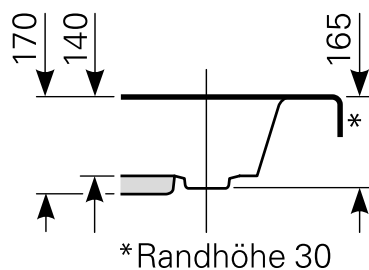

lutea 80 × 75 tief Duschwanne Acryl

ARTIKEL-NR.	FARBE	OBERFLÄCHE
2090000501	Farbgruppe 1 weiß	glänzend
2090000520	Farbgruppe 2	glänzend
2090000530	Farbgruppe 3	glänzend

Ablauf: Alle flachen und superflachen Duschwannen 90 mm Ø. Alle tiefen Duschwannen 52 mm Ø.