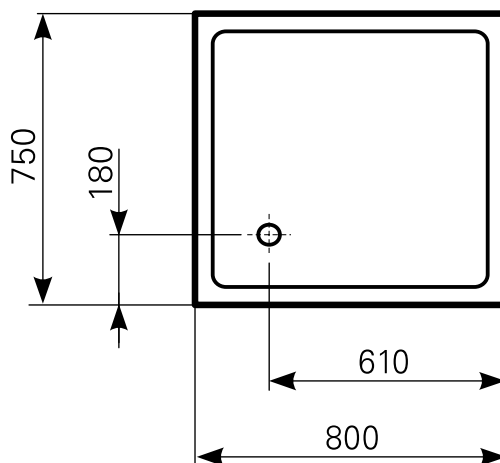

lutea 80 × 75 tief Duschwanne Acryl

ARTIKEL-NR.	FARBE	OBERFLÄCHE
2090000501	Farbgruppe 1 weiß	glänzend
2090000520	Farbgruppe 2	glänzend
2090000530	Farbgruppe 3	glänzend

Ablauf: Alle flachen und superflachen Duschwannen 90 mm Ø. Alle tiefen Duschwannen 52 mm Ø.