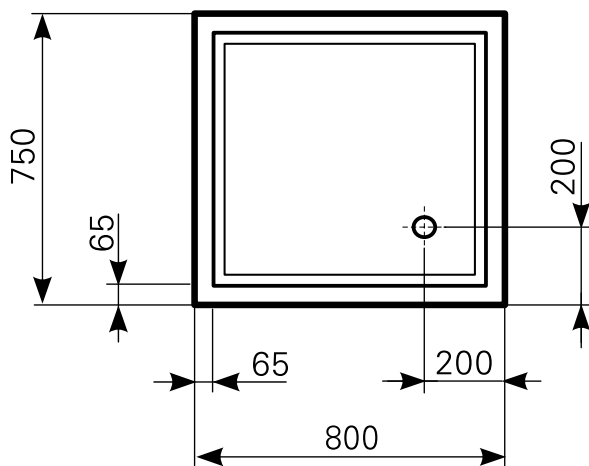

# lutea 80 × 75 superflach Duschwanne Acryl

ARTIKEL-NR.	FARBE	OBERFLÄCHE
2080000701	Farbgruppe 1 weiß	glänzend
2080000720	Farbgruppe 2	glänzend
2080000730	Farbgruppe 3	glänzend

Ablauf: Alle flachen und superflachen Duschwannen 90 mm Ø. Alle tiefen Duschwannen 52 mm Ø.