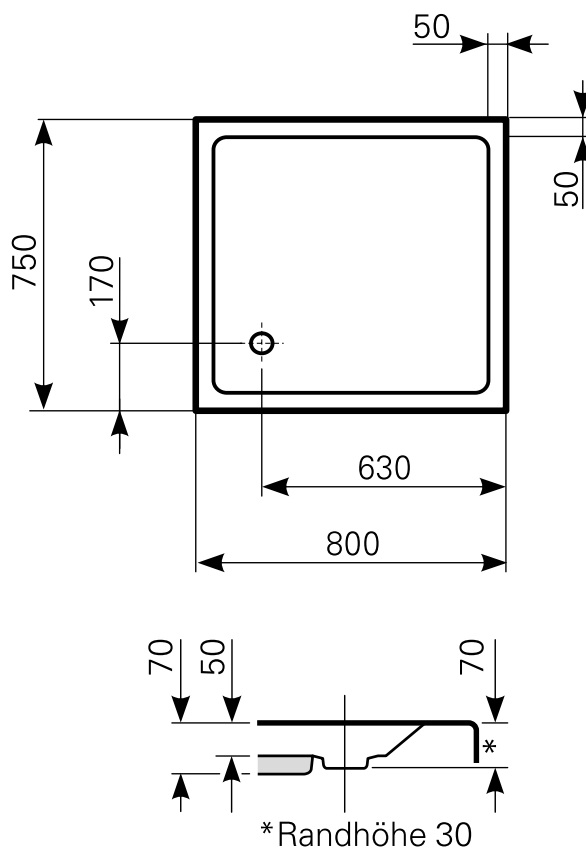

# lutea 80 × 75 flach Duschwanne Acryl

ARTIKEL-NR.	FARBE	OBERFLÄCHE
2080000301	Farbgruppe 1 weiß	glänzend
2080000320	Farbgruppe 2	glänzend
2080000330	Farbgruppe 3	glänzend

Ablauf: Alle flachen und superflachen Duschwannen 90 mm Ø. Alle tiefen Duschwannen 52 mm Ø.