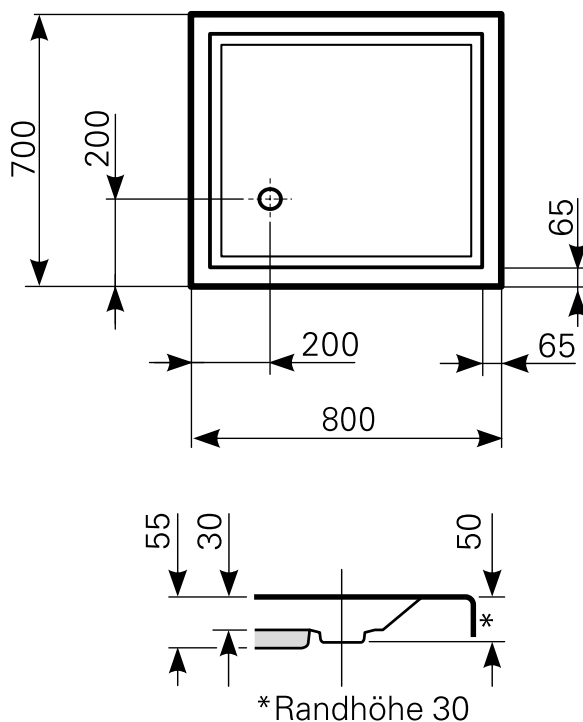

lutea 80 × 70 superflach Duschwanne Acryl

ARTIKEL-NR.	FARBE	OBERFLÄCHE
2080000601	Farbgruppe 1 weiß	glänzend
2080000620	Farbgruppe 2	glänzend
2080000630	Farbgruppe 3	glänzend

Ablauf: Alle flachen und superflachen Duschwannen 90 mm Ø. Alle tiefen Duschwannen 52 mm Ø.