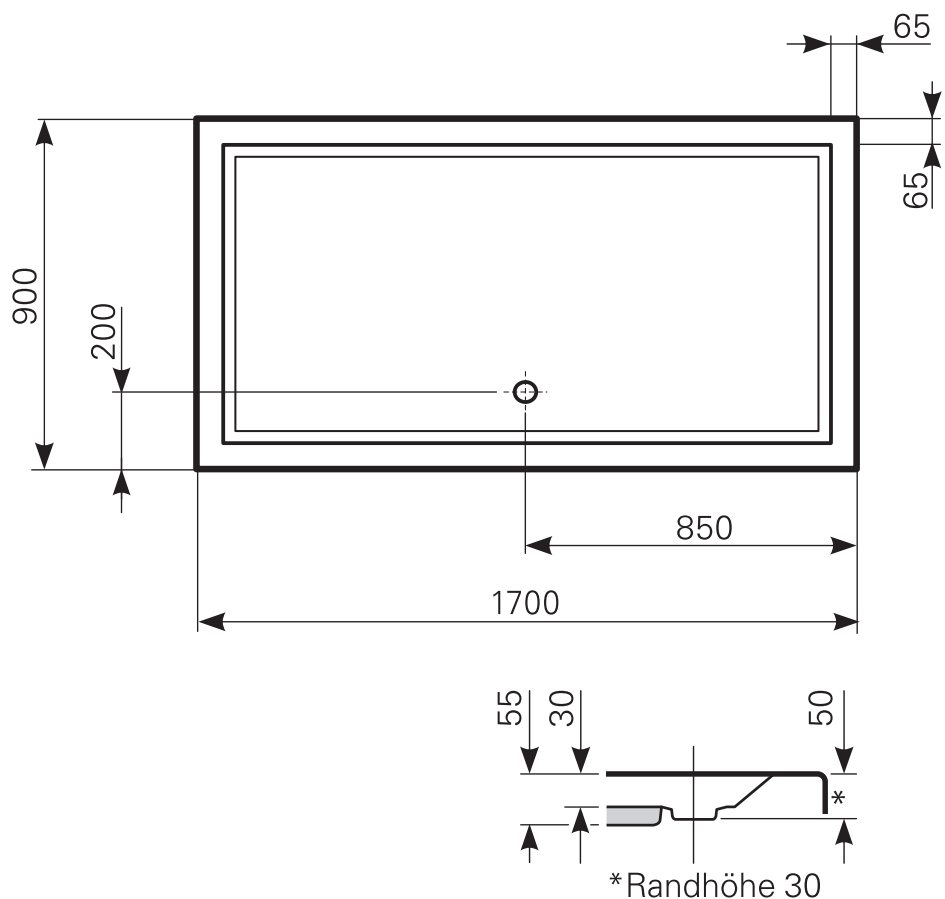

Iupina 170 × 90 superflach Duschwanne Acryl, Masse: ≈ 21kg

| ARTIKEL-NR. | FARBGRUPPE | OBERFLÄCHE |
|-------------|-----------------|--|
| 2017000101 | FG 1: weiß | glänzend |
| 2017000120 | FG 2 | glänzend |
| 2017000130 | FG 3 | edelweiß-matt |
| 2017000190 | FG 4: rein-weiß | matt-finish (Rutschhemmung R10, Gruppe C, TÜV-Zert.) |

Ablauf: Alle flachen und superflachen Duschwannen 90 mm Ø. Alle tiefen Duschwannen 52 mm Ø.