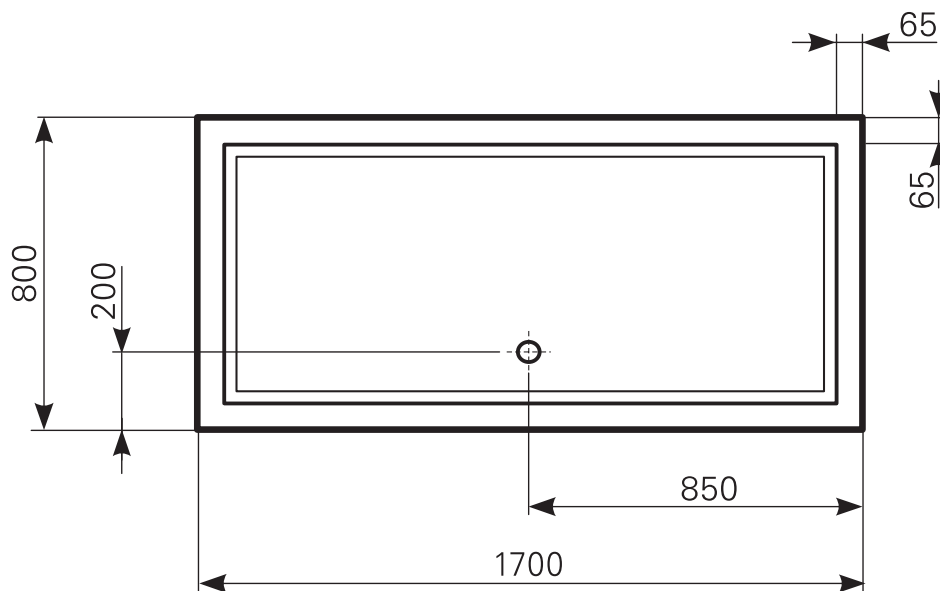

# Iupina 170 × 80 superflach Duschwanne Acryl, Masse: ≈ 21kg

ARTIKEL-NR.	FARBGRUPPE	OBERFLÄCHE
2017000301	FG 1: weiß	glänzend
2017000320	FG 2	glänzend
2017000330	FG 3	edelweiß-matt
2017000390	FG 4: matt-finish	matt-finish (Rutschhemmung R10, Gruppe C, TÜV-Zert.)

Ablauf: Alle flachen und superflachen Duschwannen 90 mm Ø. Alle tiefen Duschwannen 52 mm Ø.