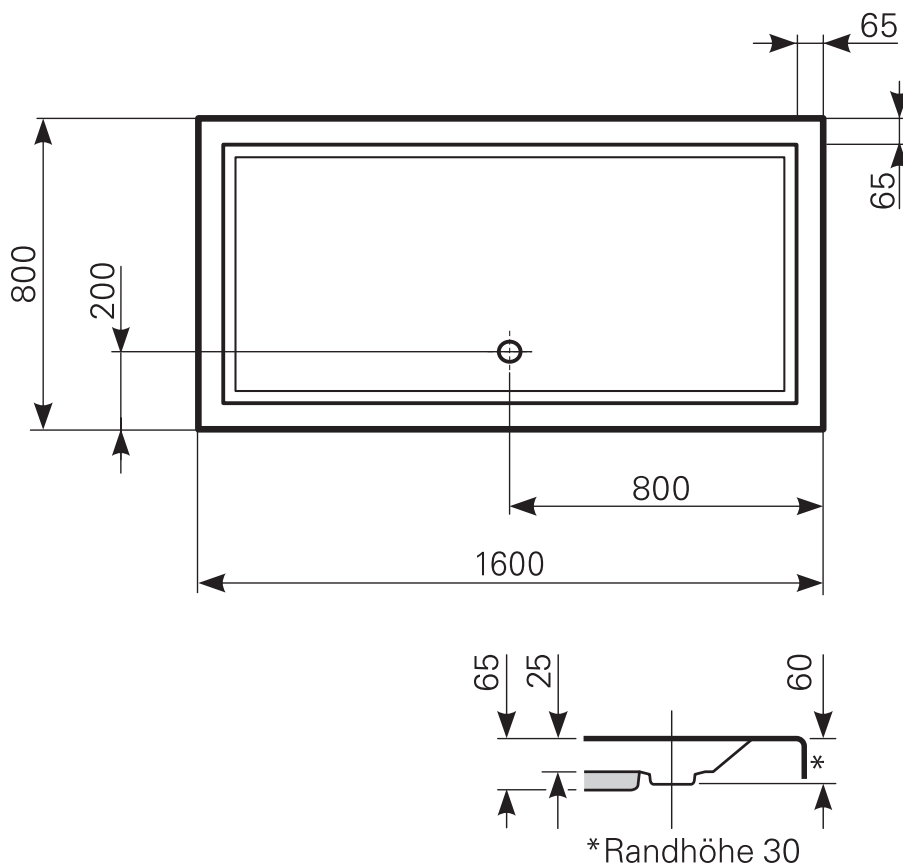

# Iupina 160 × 80 superflach Duschwanne Acryl, Masse: ≈ 20kg

ARTIKEL-NR.	FARBGRUPPE	OBERFLÄCHE
2016000301	FG 1: weiß	glänzend
2016000320	FG 2	glänzend
2016000330	FG 3	edelweiß-matt
2016000390	FG 4: rein-weiß	matt-finish (Rutschhemmung R10, Gruppe C, TÜV-Zert.)

Ablauf: Alle flachen und superflachen Duschwannen 90 mm Ø. Alle tiefen Duschwannen 52 mm Ø.