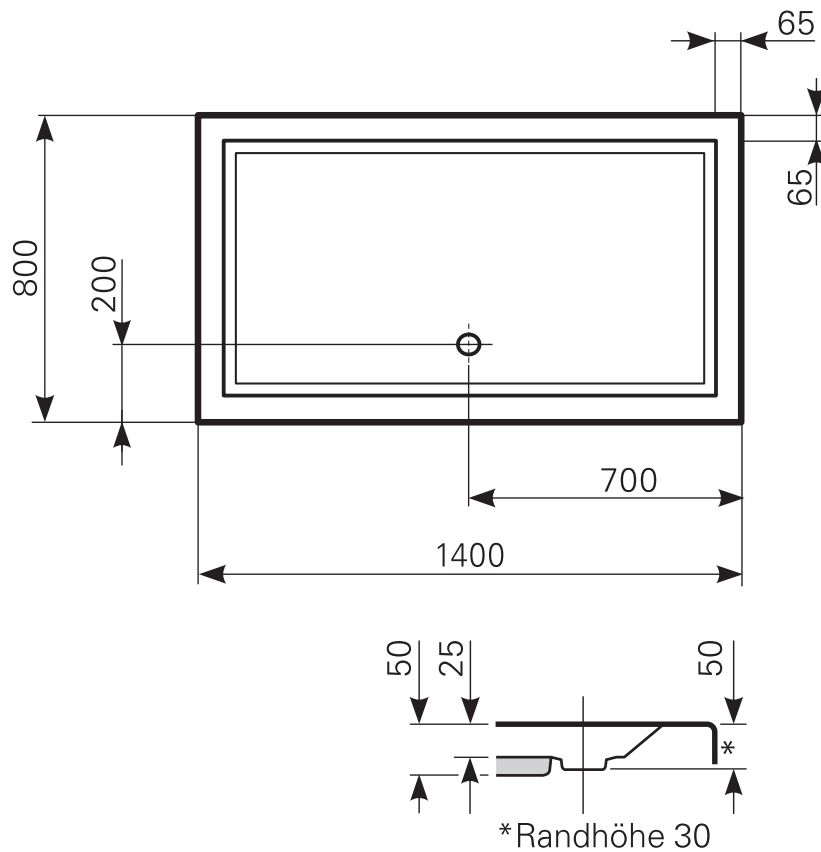

Iupina 140 × 80 superflach Duschwanne Acryl, Masse: ≈ 18kg

ARTIKEL-NR.	FARBGRUPPE	OBERFLÄCHE
2014000301	FG 1: weiß	glänzend
2014000320	FG 2	glänzend
2014000330	FG 3	edelweiß-matt
2014000390	FG 4: rein-weiß	matt-finish (Rutschhemmung R10, Gruppe C, TÜV-Zert.)

Ablauf: Alle flachen und superflachen Duschwannen 90 mm Ø. Alle tiefen Duschwannen 52 mm Ø.