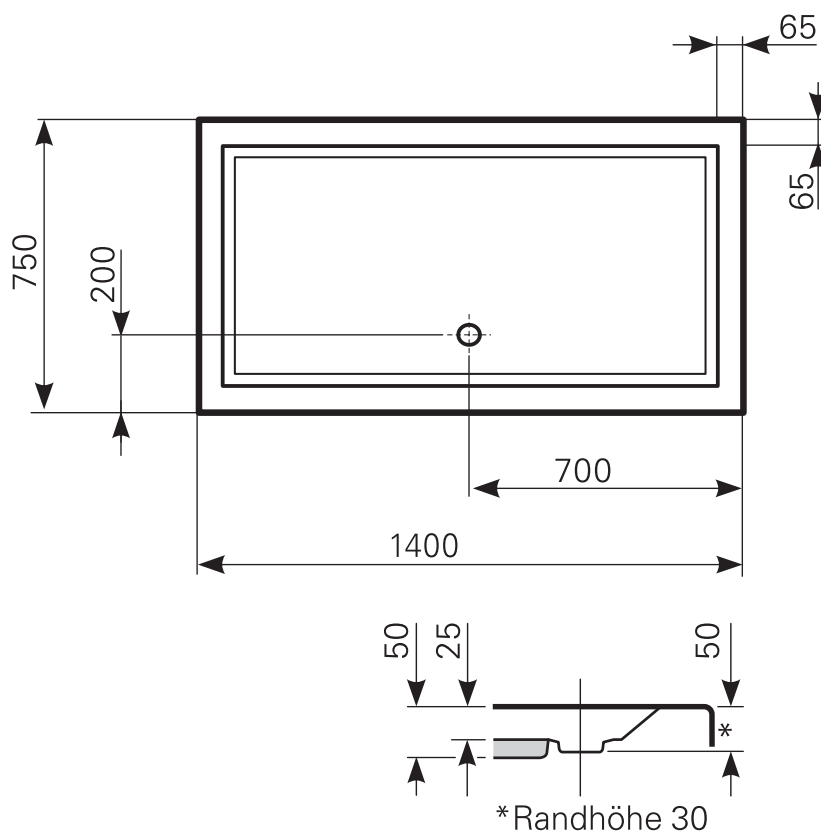

lupina 140 × 75 superflach Duschwanne Acryl, Masse: ≈ 18kg

ARTIKEL-NR.	FARBGRUPPE	OBERFLÄCHE
2014000201	FG 1: weiß	glänzend
2014000220	FG 2	glänzend
2014000230	FG 3	edelweiß-matt
2014000290	FG 4: rein-weiß	matt-finish (Rutschhemmung R10, Gruppe C, TÜV-Zert.)

Ablauf: Alle flachen und superflachen Duschwannen 90 mm Ø. Alle tiefen Duschwannen 52 mm Ø.