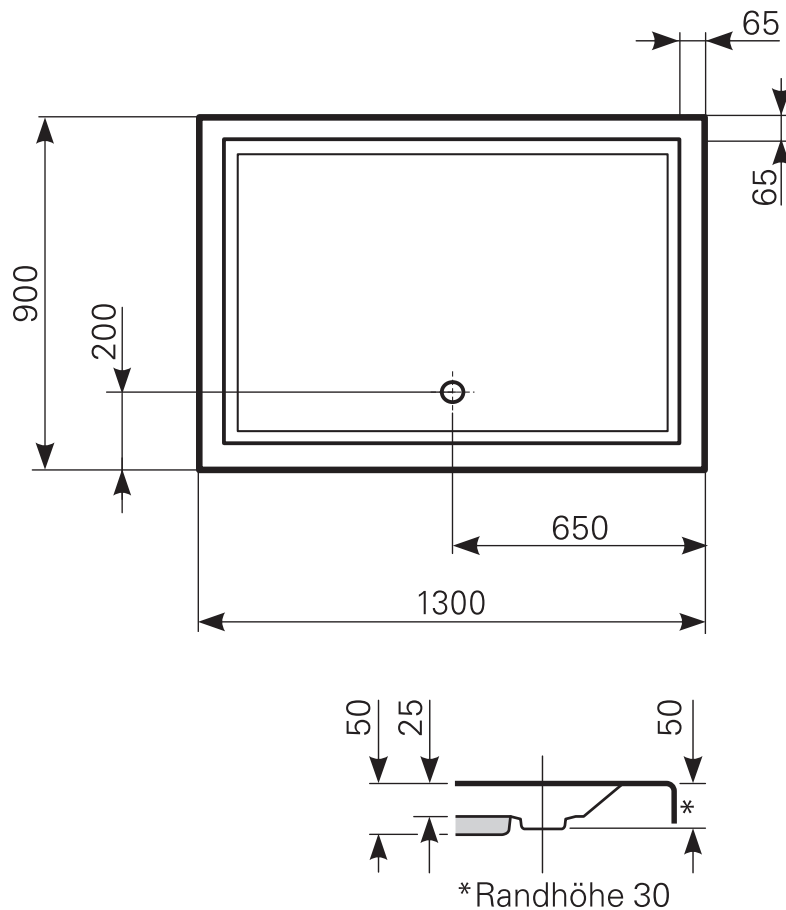

# Iupina 130 × 90 superflach Duschwanne Acryl, Masse: ≈ 18kg

| ARTIKEL-NR. | FARBGRUPPE      | OBERFLÄCHE                                           |
|-------------|-----------------|------------------------------------------------------|
| 2013000201  | FG 1: weiß      | glänzend                                             |
| 2013000220  | FG 2            | glänzend                                             |
| 2013000230  | FG 3            | edelweiß-matt                                        |
| 2013000290  | FG 4: rein-weiß | matt-finish (Rutschhemmung R10, Gruppe C, TÜV-Zert.) |

Ablauf: Alle flachen und superflachen Duschwannen 90 mm Ø. Alle tiefen Duschwannen 52 mm Ø.