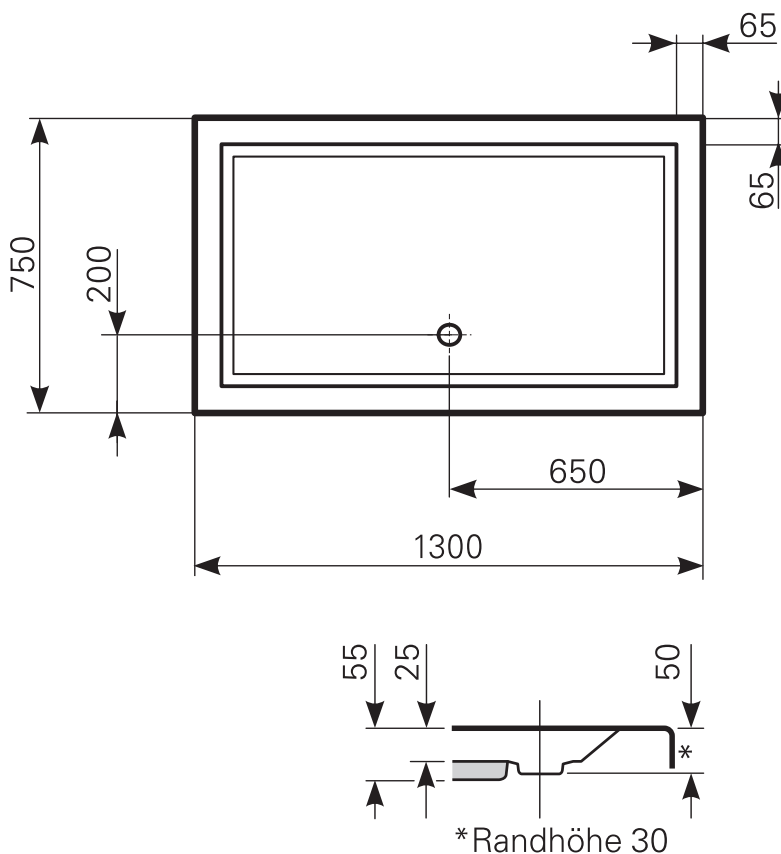

# Iupina 130 × 75 superflach Duschwanne Acryl, Masse: ≈ 15kg

| ARTIKEL-NR. | FARBGRUPPE      | OBERFLÄCHE   |
|-------------|-----------------|--|
| 2013000401  | FG 1: weiß      | glänzend   |
| 2013000420  | FG 2            | glänzend   |
| 2013000430  | FG 3            | edelweiß-matt  |
| 2013000490  | FG 4: rein-weiß | matt-finish (Rutschhemmung R10, Gruppe C, TÜV-Zert.) |

Ablauf: Alle flachen und superflachen Duschwannen 90 mm Ø. Alle tiefen Duschwannen 52 mm Ø.