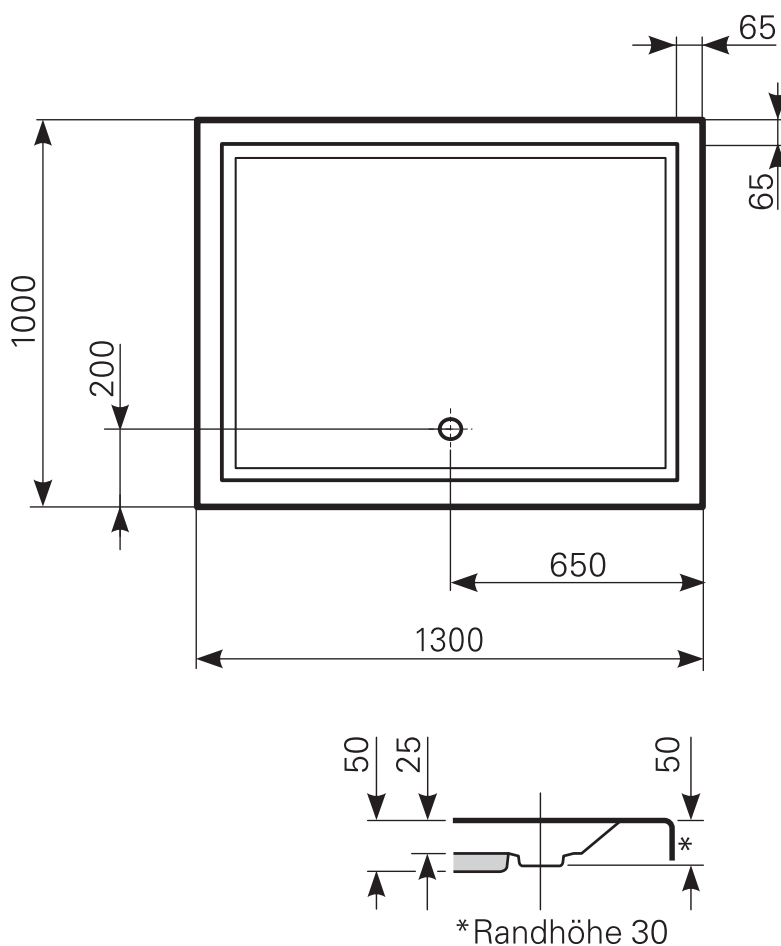

Iupina 130 × 100 superflach Duschwanne Acryl, Masse: ≈ 19kg

ARTIKEL-NR.	FARBGRUPPE	OBERFLÄCHE
2013000101	FG 1: weiß	glänzend
2013000120	FG 2	glänzend
2013000130	FG 3	edelweiß-matt
2013000190	FG 4: rein-weiß	matt-finish (Rutschhemmung R10, Gruppe C, TÜV-Zert.)

Ablauf: Alle flachen und superflachen Duschwannen 90 mm Ø. Alle tiefen Duschwannen 52 mm Ø.