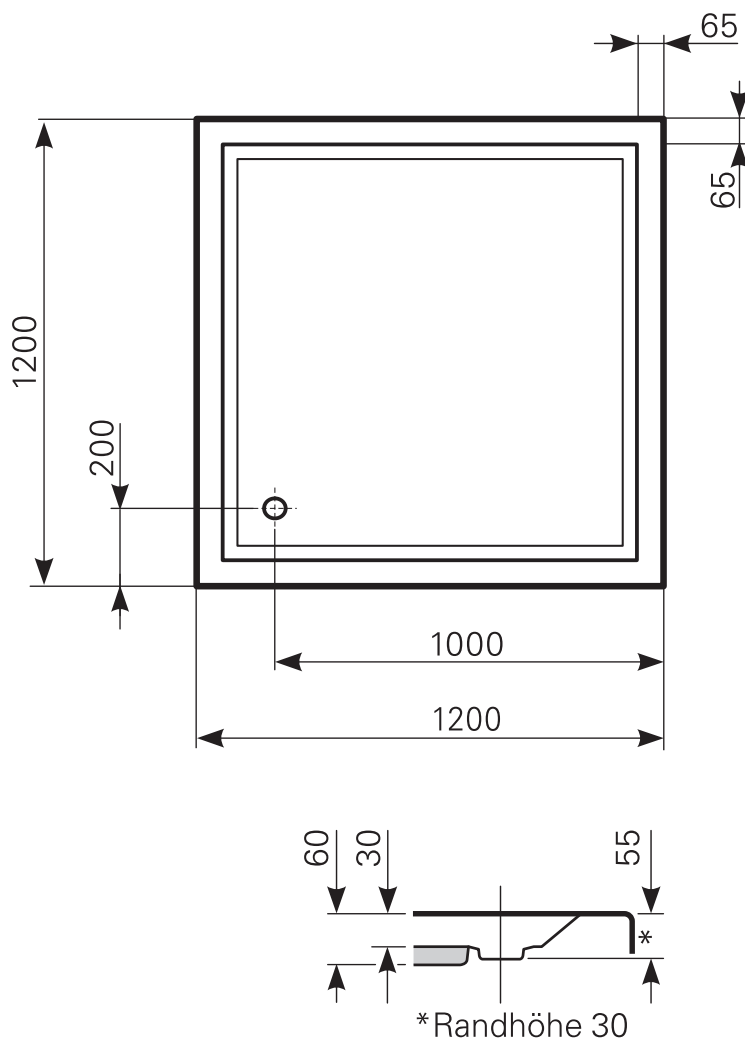

lupina 120 × 120 superflach Duschwanne Acryl, Masse: ≈ 21kg

ARTIKEL-NR.	FARBGRUPPE	OBERFLÄCHE
2012000101	FG 1: weiß	glänzend
2012000120	FG 2	glänzend
2012000130	FG 3	edelweiß-matt
2012000190	FG 4: rein-weiß	matt-finish (Rutschhemmung R10, Gruppe C, TÜV-Zert.)

Ablauf: Alle flachen und superflachen Duschwannen 90 mm Ø. Alle tiefen Duschwannen 52 mm Ø.