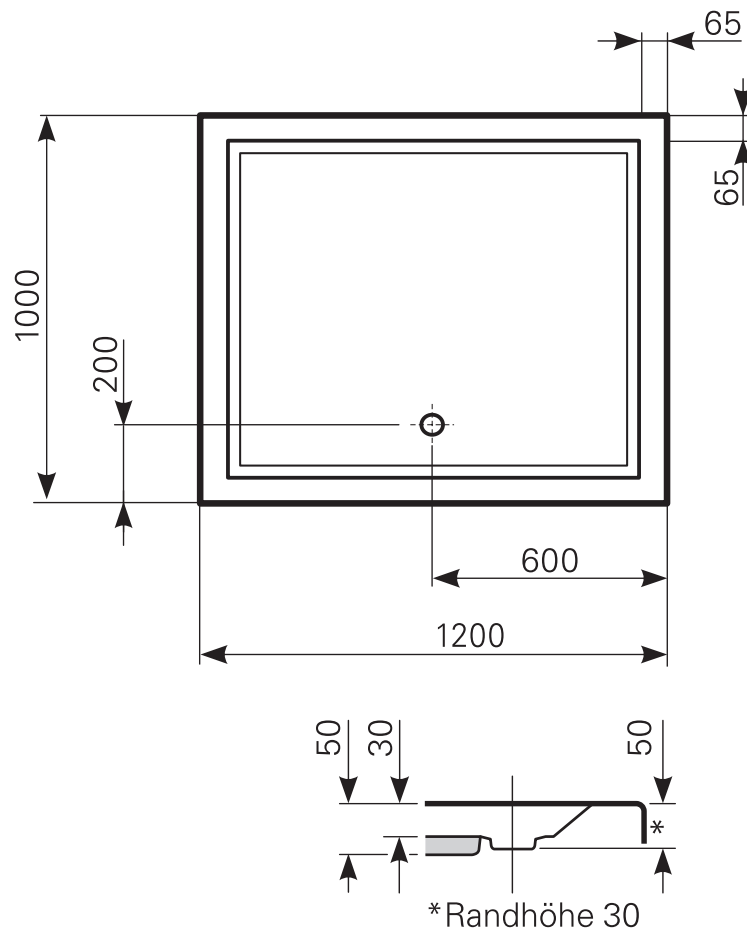

# lupina 120 × 100 superflach Duschwanne Acryl, Masse: ≈ 17kg

ARTIKEL-NR.	FARBGRUPPE	OBERFLÄCHE
2012000201	FG 1: weiß	glänzend
2012000220	FG 2	glänzend
2012000230	FG 3	edelweiß-matt
2012000290	FG 4: rein-weiß	matt-finish (Rutschhemmung R10, Gruppe C, TÜV-Zert.)

Ablauf: Alle flachen und superflachen Duschwannen 90 mm Ø. Alle tiefen Duschwannen 52 mm Ø.