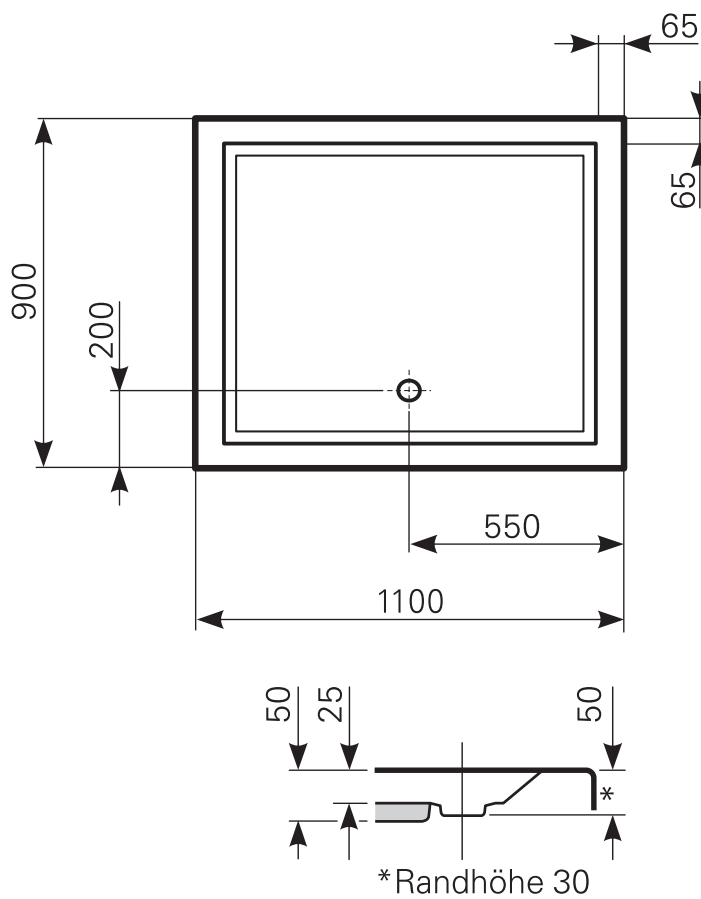

# lupina 110 × 90 superflach Duschwanne Acryl, Masse: ≈ 15kg

ARTIKEL-NR.	FARBGRUPPE	OBERFLÄCHE
2011000201	FG 1: weiß	glänzend
2011000220	FG 2	glänzend
2011000230	FG 3	edelweiß-matt
2011000290	FG 4: rein-weiß	matt-finish (Rutschhemmung R10, Gruppe C, TÜV-Zert.)

Ablauf: Alle flachen und superflachen Duschwannen 90 mm Ø. Alle tiefen Duschwannen 52 mm Ø.