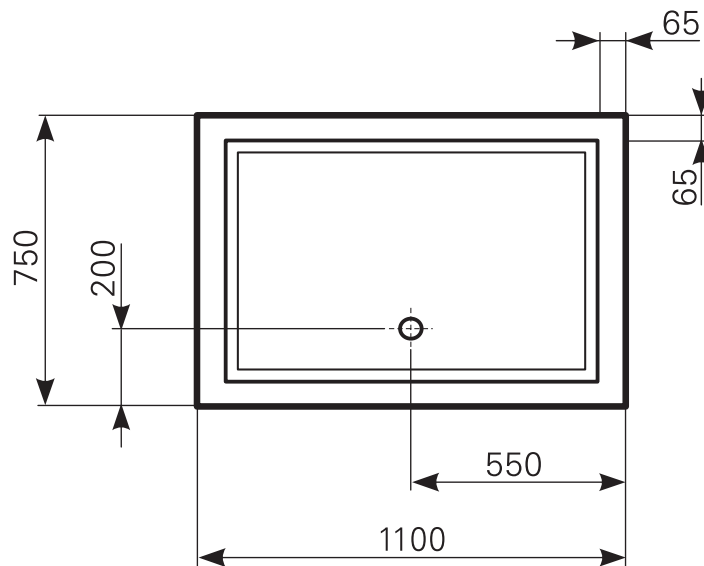

lupina 110 × 75 superflach Duschwanne Acryl, Masse: ≈ 12kg

ARTIKEL-NR.	FARBGRUPPE	OBERFLÄCHE
2011000401	FG 1: weiß	glänzend
2011000420	FG 2	glänzend
2011000430	FG 3	edelweiß-matt
2011000490	FG 4: rein-weiß	matt-finish (Rutschhemmung R10, Gruppe C, TÜV-Zert.)

Ablauf: Alle flachen und superflachen Duschwannen 90 mm Ø. Alle tiefen Duschwannen 52 mm Ø.