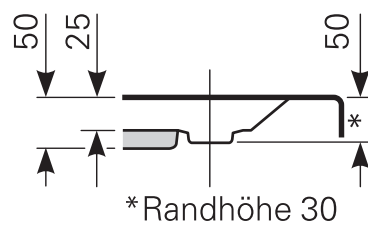

lupina 110 × 75 superflach Duschwanne Acryl, Masse: ≈ 12kg

ARTIKEL-NR.	FARBGRUPPE	OBERFLÄCHE
2011000401	FG 1: weiß	glänzend
2011000420	FG 2	glänzend
2011000430	FG 3	edelweiß-matt
2011000490	FG 4: rein-weiß	matt-finish (Rutschhemmung R10, Gruppe C, TÜV-Zert.)

Ablauf: Alle flachen und superflachen Duschwannen 90 mm Ø. Alle tiefen Duschwannen 52 mm Ø.