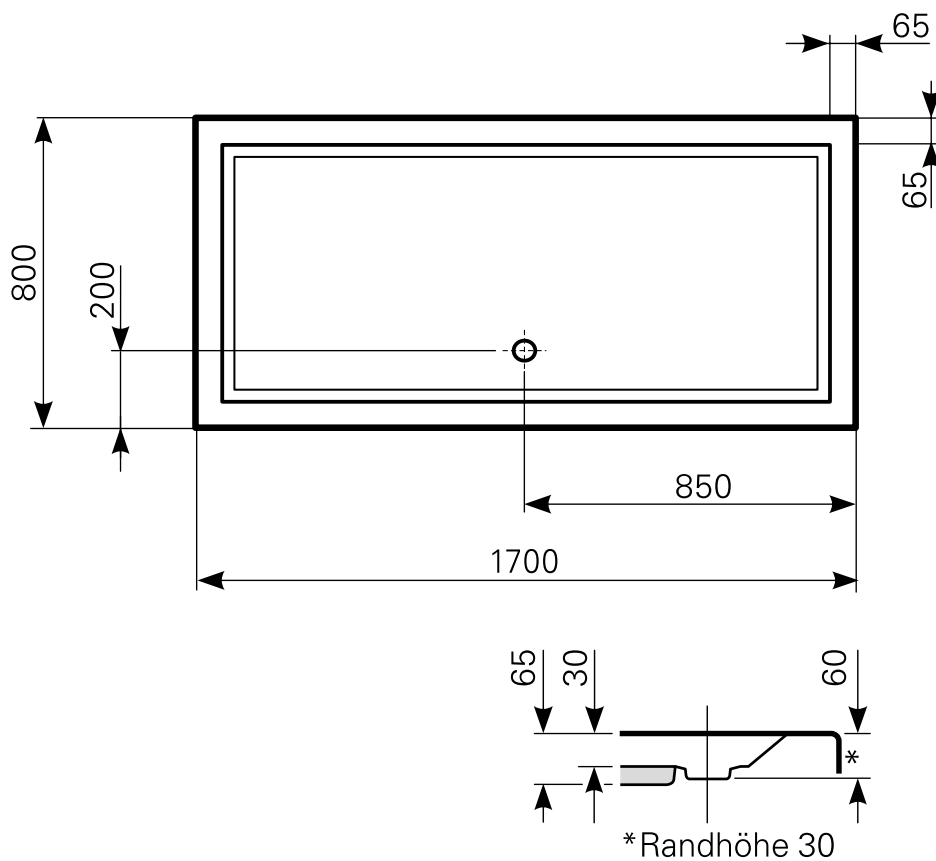

lupina 170 × 80 superflach Duschwanne Acryl

ARTIKEL-NR.	FARBE	OBERFLÄCHE
2017000301	Farbgruppe 1 weiß	glänzend
2017000320	Farbgruppe 2	glänzend
2017000330	Farbgruppe 3	glänzend

Ablauf: Alle flachen und superflachen Duschwannen 90 mm Ø. Alle tiefen Duschwannen 52 mm Ø.