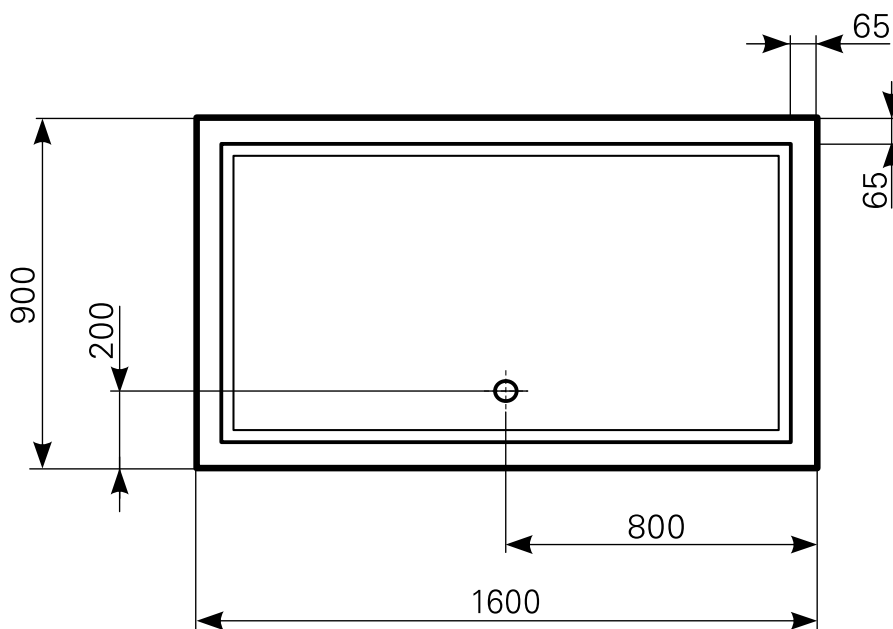

lupina 160 × 90 superflach Duschwanne Acryl

ARTIKEL-NR.	FARBE	OBERFLÄCHE
2016000101	Farbgruppe 1 weiß	glänzend
2016000120	Farbgruppe 2	glänzend
2016000130	Farbgruppe 3	glänzend

Ablauf: Alle flachen und superflachen Duschwannen 90 mm Ø. Alle tiefen Duschwannen 52 mm Ø.