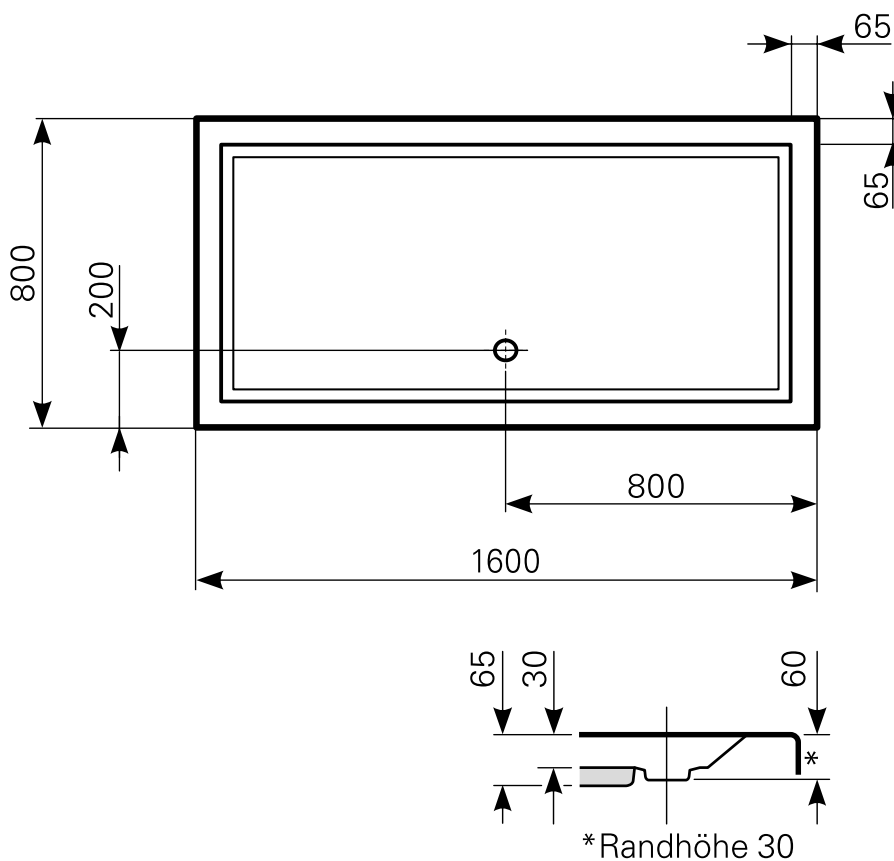

# lupina 160 × 80 superflach Duschwanne Acryl

ARTIKEL-NR.	FARBE	OBERFLÄCHE
2016000301	Farbgruppe 1 weiß	glänzend
2016000301	Farbgruppe 2	glänzend
2016000301	Farbgruppe 3	glänzend

Ablauf: Alle flachen und superflachen Duschwannen 90 mm Ø. Alle tiefen Duschwannen 52 mm Ø.