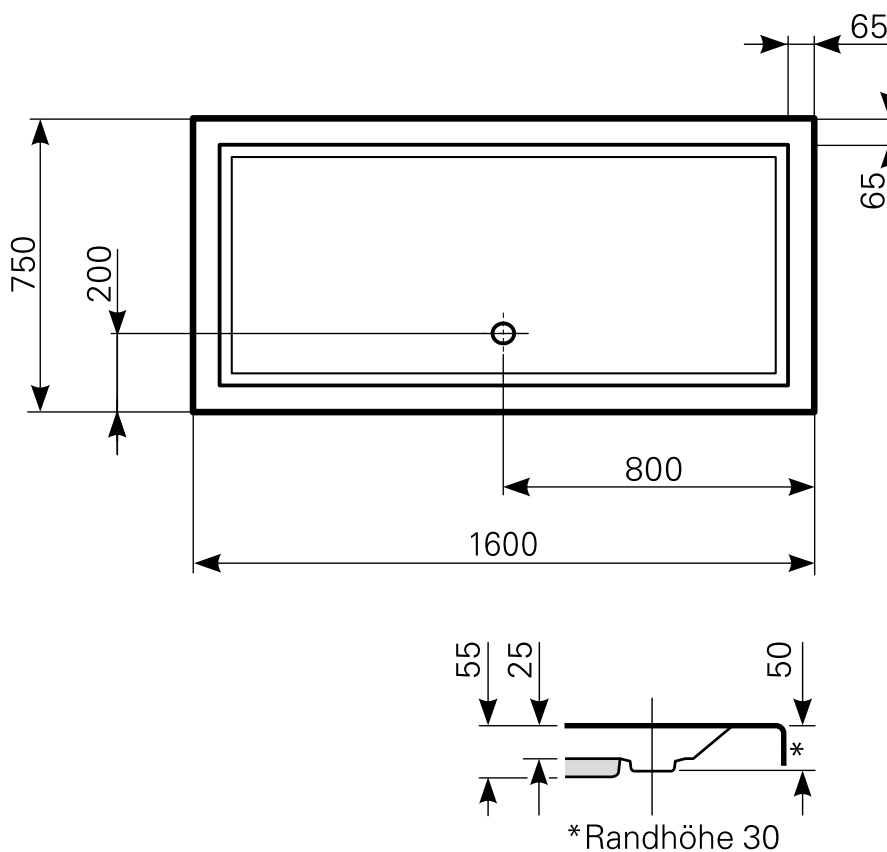

lupina 160 × 75 superflach Duschwanne Acryl

ARTIKEL-NR.	FARBE	OBERFLÄCHE
2016000201	Farbgruppe 1 weiß	glänzend
2016000220	Farbgruppe 2	glänzend
2016000230	Farbgruppe 3	glänzend

Ablauf: Alle flachen und superflachen Duschwannen 90 mm Ø. Alle tiefen Duschwannen 52 mm Ø.