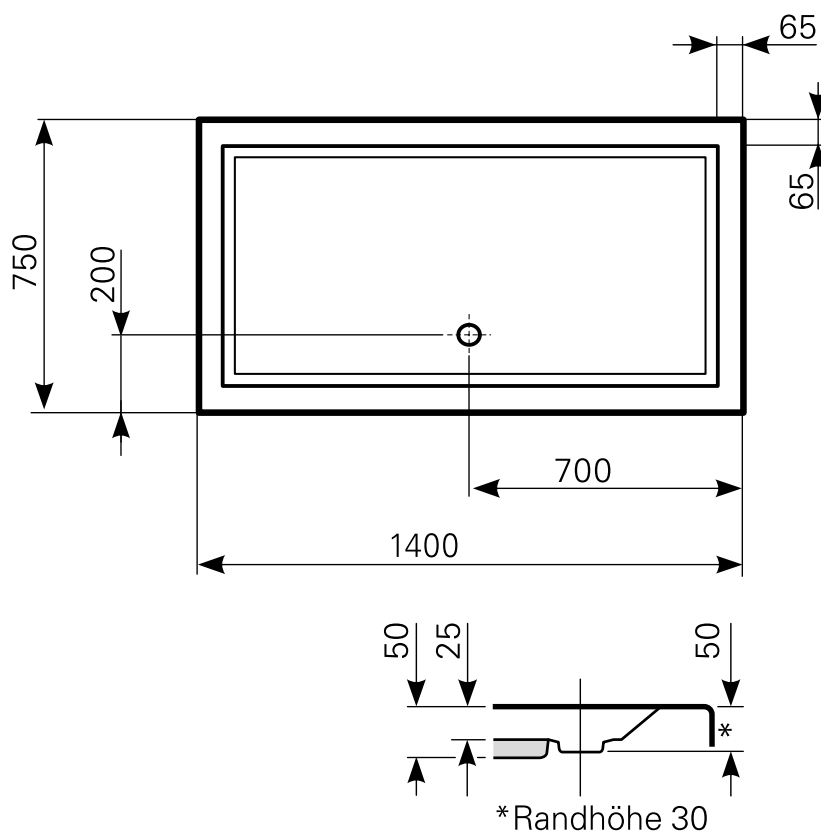

lupina 140 × 75 superflach Duschwanne Acryl

| ARTIKEL-NR. | FARBE | OBERFLÄCHE |
|-------------|-------------------|------------|
| 2014000201 | Farbgruppe 1 weiß | glänzend |
| 2014000220 | Farbgruppe 2 | glänzend |
| 2014000230 | Farbgruppe 3 | glänzend |

Ablauf: Alle flachen und superflachen Duschwannen 90 mm Ø. Alle tiefen Duschwannen 52 mm Ø.