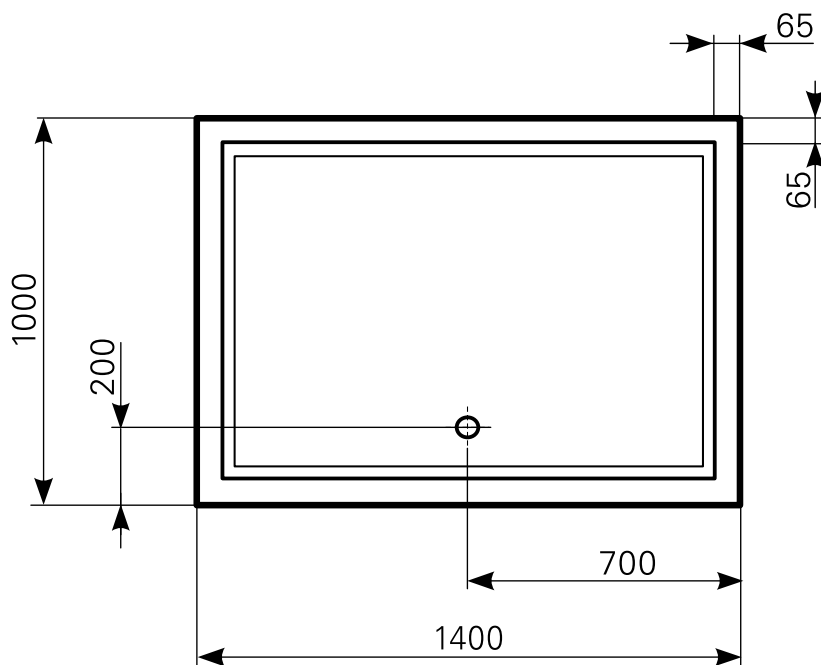

lupina 140 × 100 superflach Duschwanne Acryl

ARTIKEL-NR.	FARBE	OBERFLÄCHE
2014000501	Farbgruppe 1 weiß	glänzend
2014000520	Farbgruppe 2	glänzend
2014000530	Farbgruppe 3	glänzend

Ablauf: Alle flachen und superflachen Duschwannen 90 mm Ø. Alle tiefen Duschwannen 52 mm Ø.