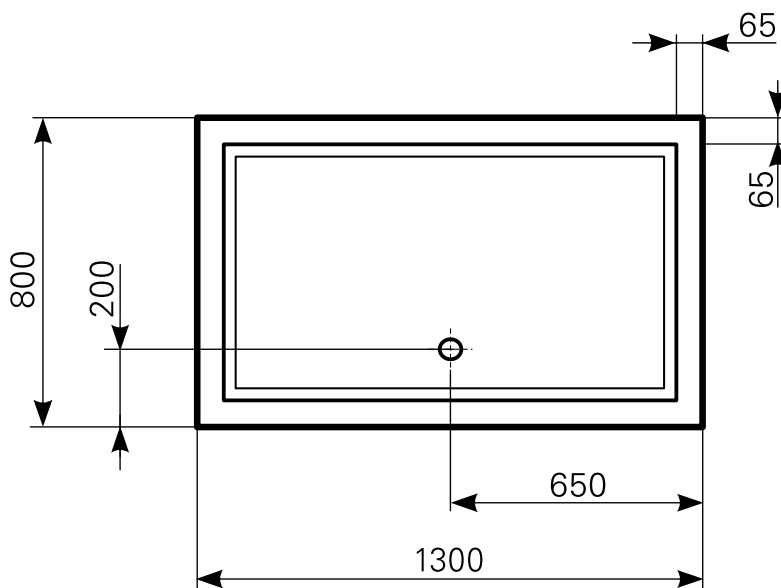

lupina 130 × 80 superflach Duschwanne Acryl

ARTIKEL-NR.	FARBE	OBERFLÄCHE
2013000301	Farbgruppe 1 weiß	glänzend
2013000320	Farbgruppe 2	glänzend
2013000330	Farbgruppe 3	glänzend

Ablauf: Alle flachen und superflachen Duschwannen 90 mm Ø. Alle tiefen Duschwannen 52 mm Ø.