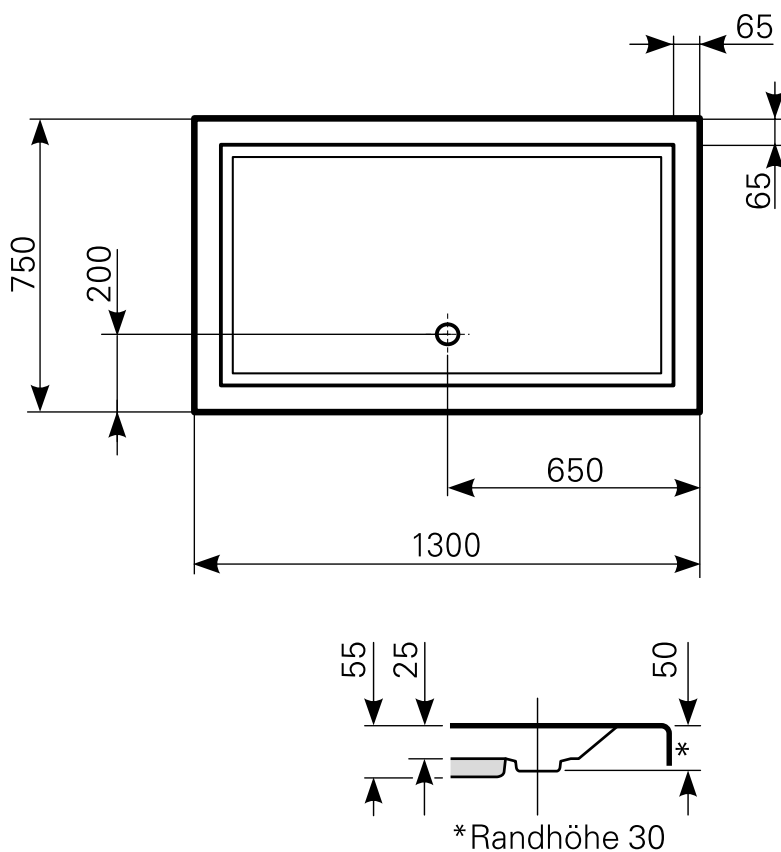

lupina 130 × 75 superflach Duschwanne Acryl

ARTIKEL-NR.	FARBE	OBERFLÄCHE
2013000401	Farbgruppe 1 weiß	glänzend
2013000420	Farbgruppe 2	glänzend
2013000430	Farbgruppe 3	glänzend

Ablauf: Alle flachen und superflachen Duschwannen 90 mm Ø. Alle tiefen Duschwannen 52 mm Ø.