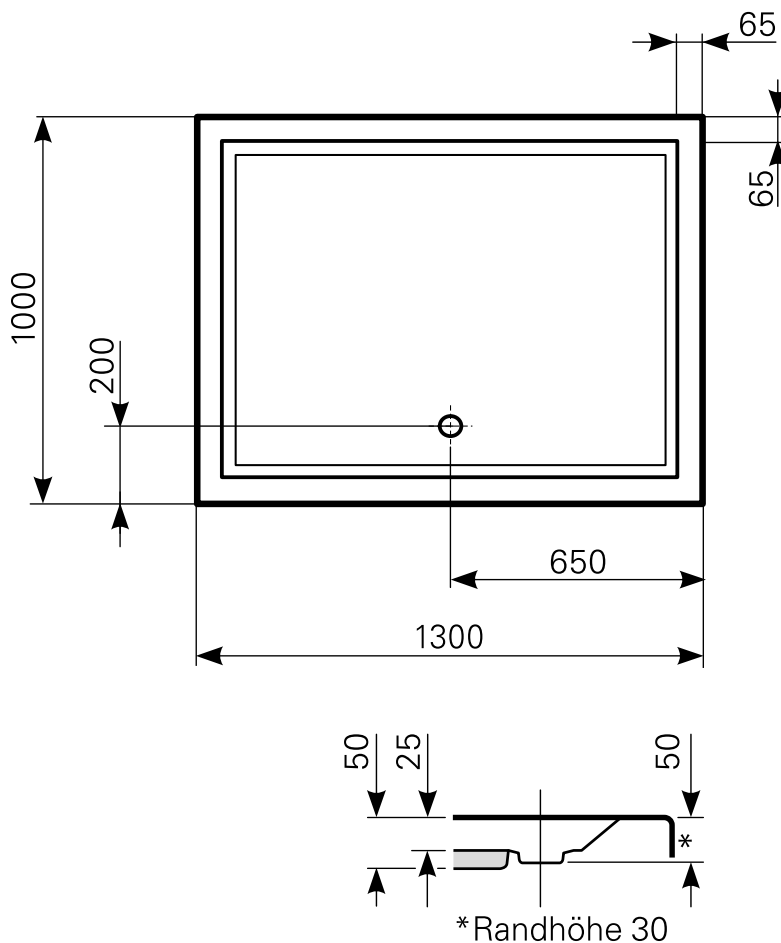

lupina 130 × 100 superflach Duschwanne Acryl

ARTIKEL-NR.	FARBE	OBERFLÄCHE
2013000101	Farbgruppe 1 weiß	glänzend
2013000120	Farbgruppe 2	glänzend
2013000130	Farbgruppe 3	glänzend

Ablauf: Alle flachen und superflachen Duschwannen 90 mm Ø. Alle tiefen Duschwannen 52 mm Ø.