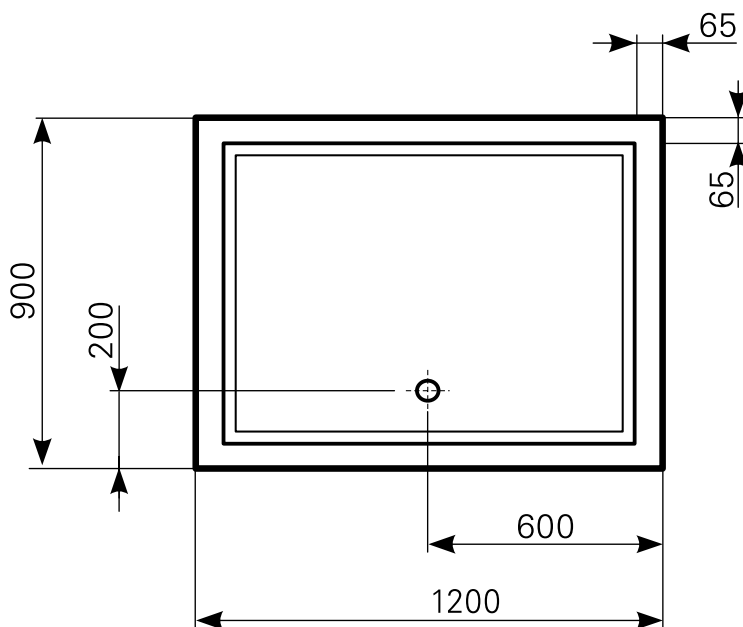

lupina 120 × 90 superflach Duschwanne Acryl

ARTIKEL-NR.	FARBE	OBERFLÄCHE
2012000501	Farbgruppe 1 weiß	glänzend
2012000520	Farbgruppe 2	glänzend
2012000530	Farbgruppe 3	glänzend

Ablauf: Alle flachen und superflachen Duschwannen 90 mm Ø. Alle tiefen Duschwannen 52 mm Ø.