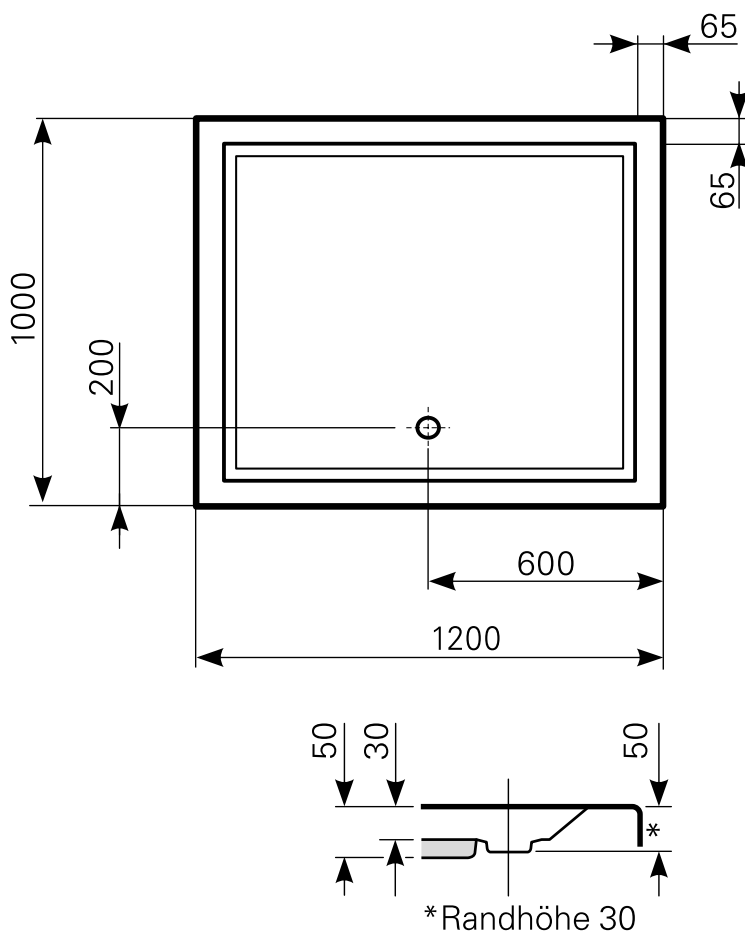

lupina 120 × 100 superflach Duschwanne Acryl

ARTIKEL-NR.	FARBE	OBERFLÄCHE
2012000201	Farbgruppe 1 weiß	glänzend
2012000220	Farbgruppe 2	glänzend
2012000230	Farbgruppe 3	glänzend

Ablauf: Alle flachen und superflachen Duschwannen 90 mm Ø. Alle tiefen Duschwannen 52 mm Ø.