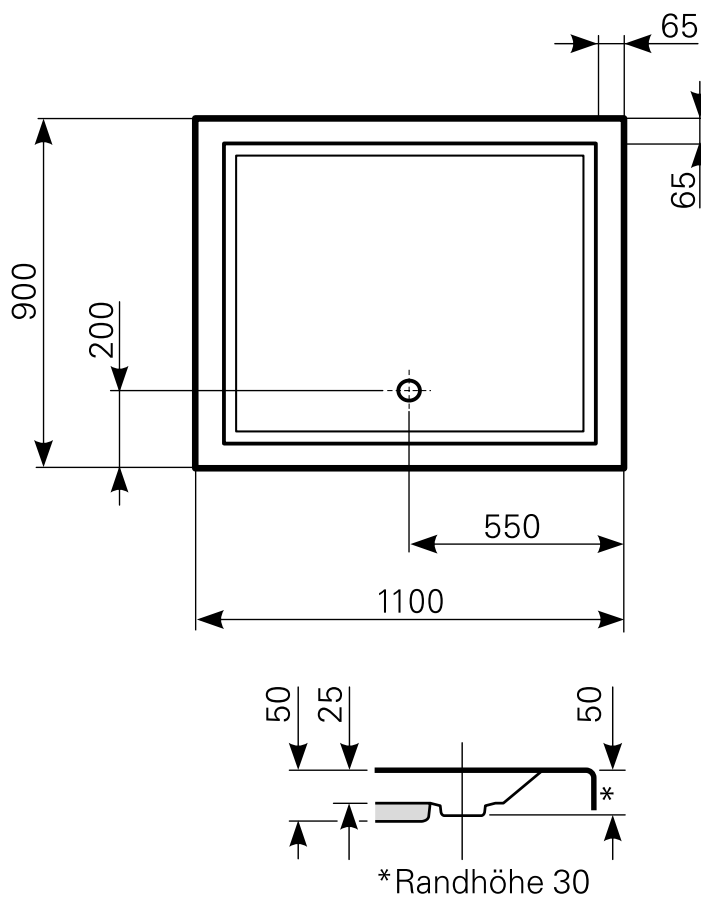

lupina 110 × 90 superflach Duschwanne Acryl

ARTIKEL-NR.	FARBE	OBERFLÄCHE
2011000201	Farbgruppe 1 weiß	glänzend
2011000220	Farbgruppe 2	glänzend
2011000230	Farbgruppe 3	glänzend

Ablauf: Alle flachen und superflachen Duschwannen 90 mm Ø. Alle tiefen Duschwannen 52 mm Ø.