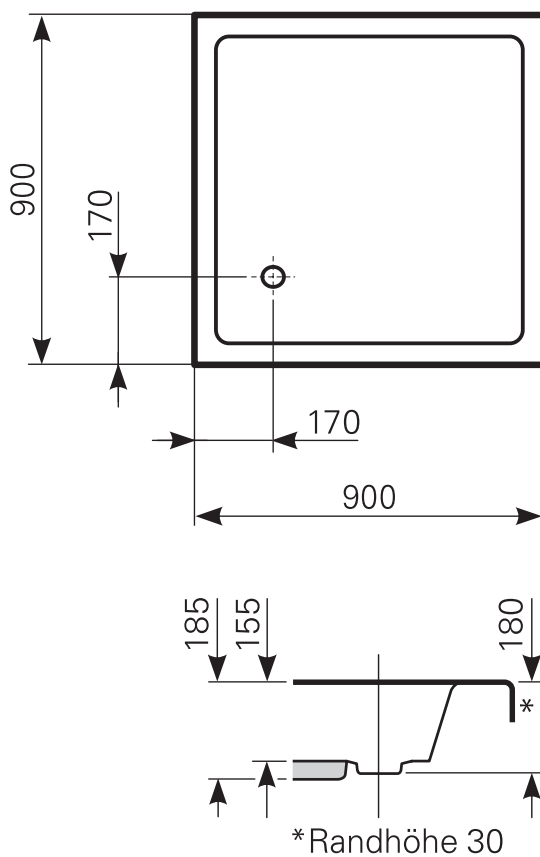

localis 90 × 90 tief Duschwanne Acryl

ARTIKEL-NR.	FARBGRUPPE	OBERFLÄCHE
2090000501	FG 1: weiß	glänzend
2090000520	FG 2	glänzend
2090000530	FG 3	edelweiß-matt

Ablauf: Alle flachen und superflachen Duschwannen 90 mm Ø. Alle tiefen Duschwannen 52 mm Ø.