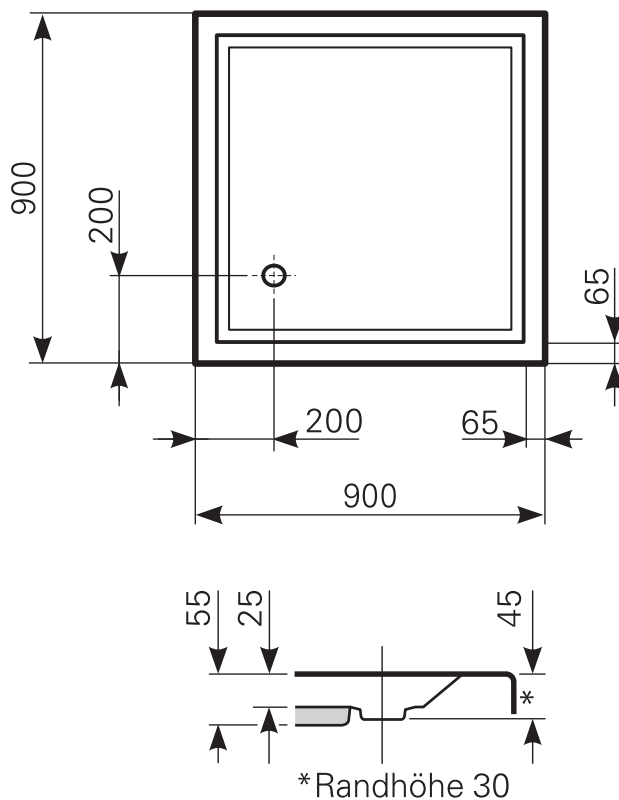

# localis 90 × 90 superflach Duschwanne Acryl, Masse: ≈ 13kg

ARTIKEL-NR.	FARBGRUPPE	OBERFLÄCHE
2090000101	FG 1: weiß	glänzend
2090000120	FG 2	glänzend
2090000130	FG 3	edelweiß-matt
2090000190	FG 4: rein-weiß	matt-finish (Rutschhemmung R10, Gruppe C, TÜV-Zert.)

Ablauf: Alle flachen und superflachen Duschwannen 90 mm Ø. Alle tiefen Duschwannen 52 mm Ø.