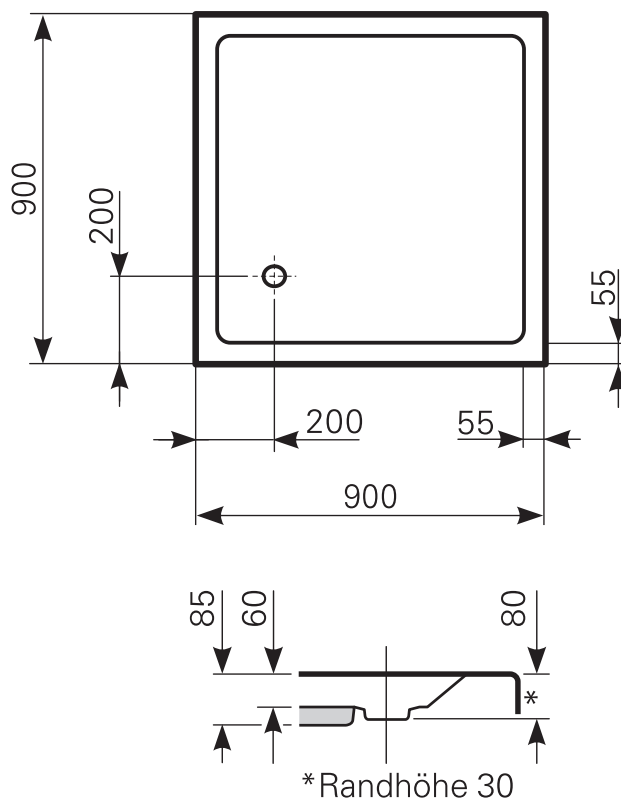

# localis 90 × 90 flach Duschwanne Acryl

ARTIKEL-NR.	FARBGRUPPE	OBERFLÄCHE
2090000201	FG 1: weiß	glänzend
2090000220	FG 2	glänzend
2090000230	FG 3	edelweiß-matt

Ablauf: Alle flachen und superflachen Duschwannen 90 mm Ø. Alle tiefen Duschwannen 52 mm Ø.