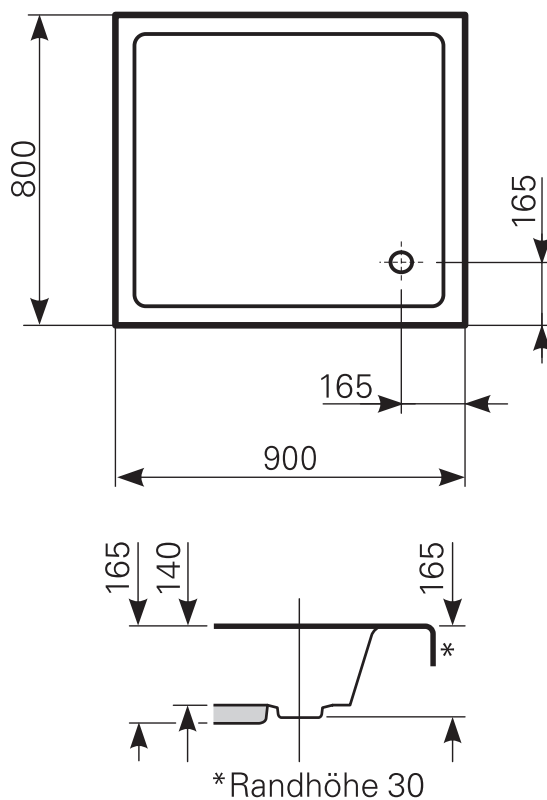

# localis 90 × 80 tief Duschwanne Acryl

| ARTIKEL-NR. | FARBGRUPPE | OBERFLÄCHE    |
|-------------|------------|---------------|
| 2090000601  | FG 1: weiß | glänzend      |
| 2090000620  | FG 2       | glänzend      |
| 2090000630  | FG 3       | edelweiß-matt |

Ablauf: Alle flachen und superflachen Duschwannen 90 mm Ø. Alle tiefen Duschwannen 52 mm Ø.